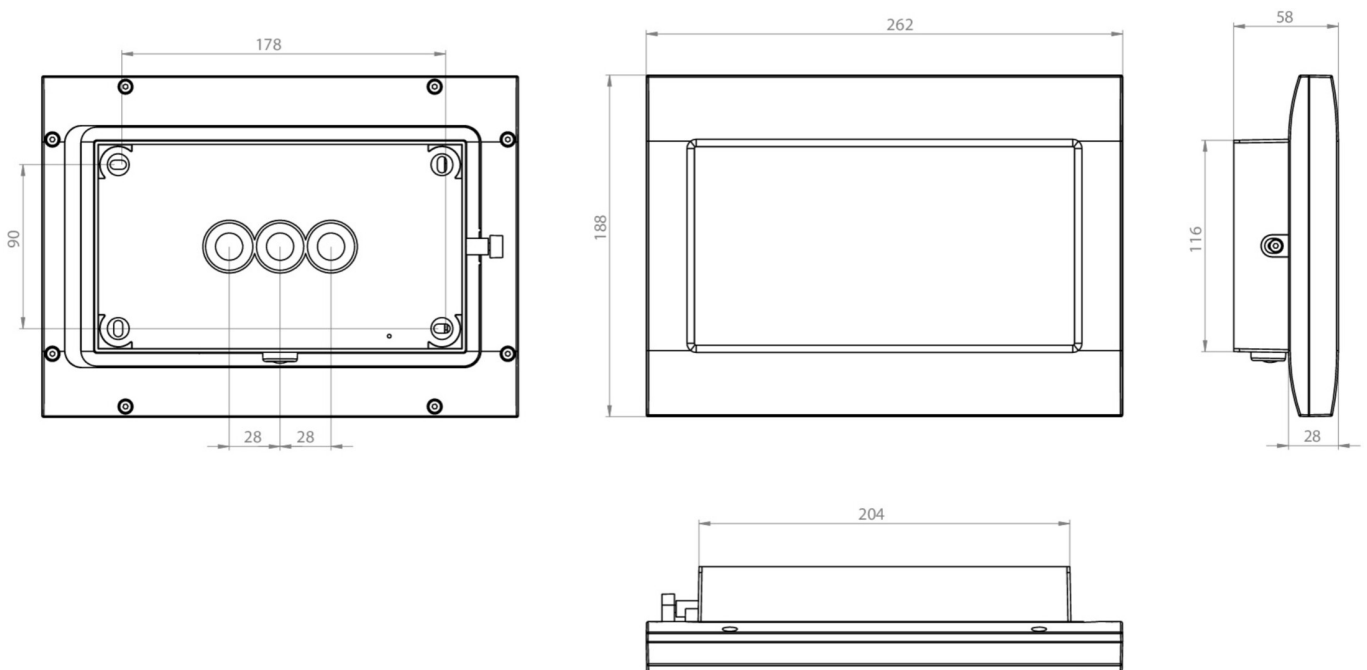

dybde	58 mm
Bredde	262 mm
Høyde	188 mm
Vekt	1.96
Vekt inkludert emballasje	2.06
Tverrsnitt for tilkobling	2.5 mm²
Koblingsinngang	Ja
Blokkering av nødlys	Nei
Batteritilkobling	Nei
Dimmefunksjon	Ja
Tolltariffnummer	94056180
EAN	4260581711054

TEKNISK TEGNING