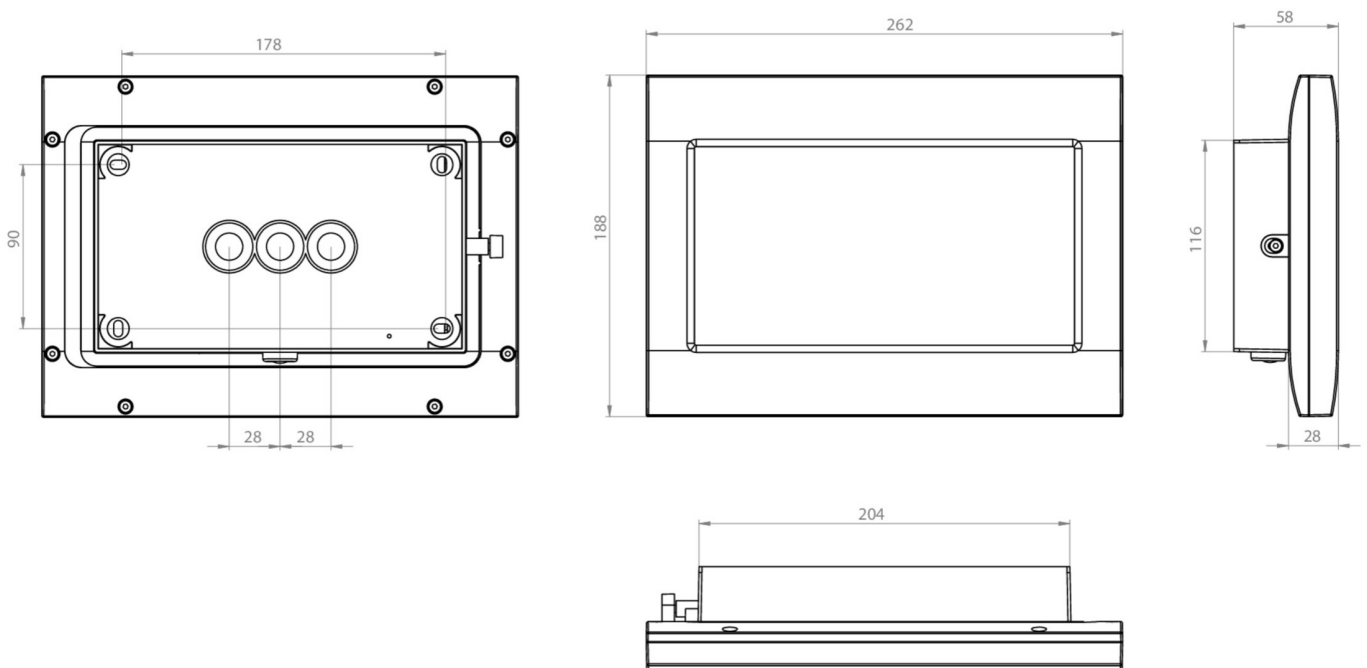

dybde	58 mm
Bredde	262 mm
Høyde	188 mm
Vekt	1.96
Vekt inkludert emballasje	2.06
Tverrsnitt for tilkobling	2.5 mm²
Koblingsinngang	Ja
Blokkering av nødlys	Nei
Batteritilkobling	Nei
Dimmefunksjon	Ja
Tolltariffnummer	94056180
EAN	4260581717759

TEKNISK TEGNING