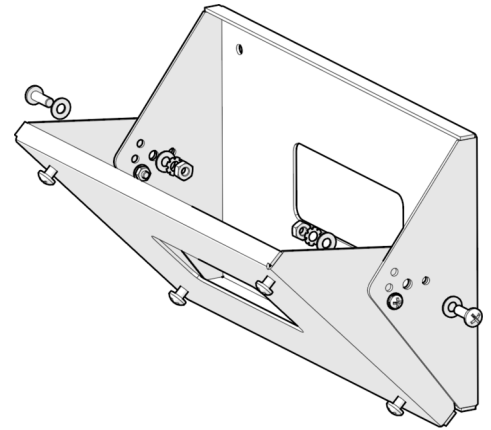

## Art.-Nr: FMFH

Flexible parallel bracket that allows the entire luminaire housing to be aligned. For example, the bracket can be used to align safety lights to optimize the illumination of escape and rescue routes.

### TEKNISKE DATA

dybde	70 mm
Bredde	210 mm
Høyde	120 mm
Vekt	0.8 kg
Opprinnelsesland	DEUTSCHLAND
EAN	4260682147394

TEKNISK TEGNING

stand: 21.06.2024 - Det tas forbehold om tekniske endringer og feil.