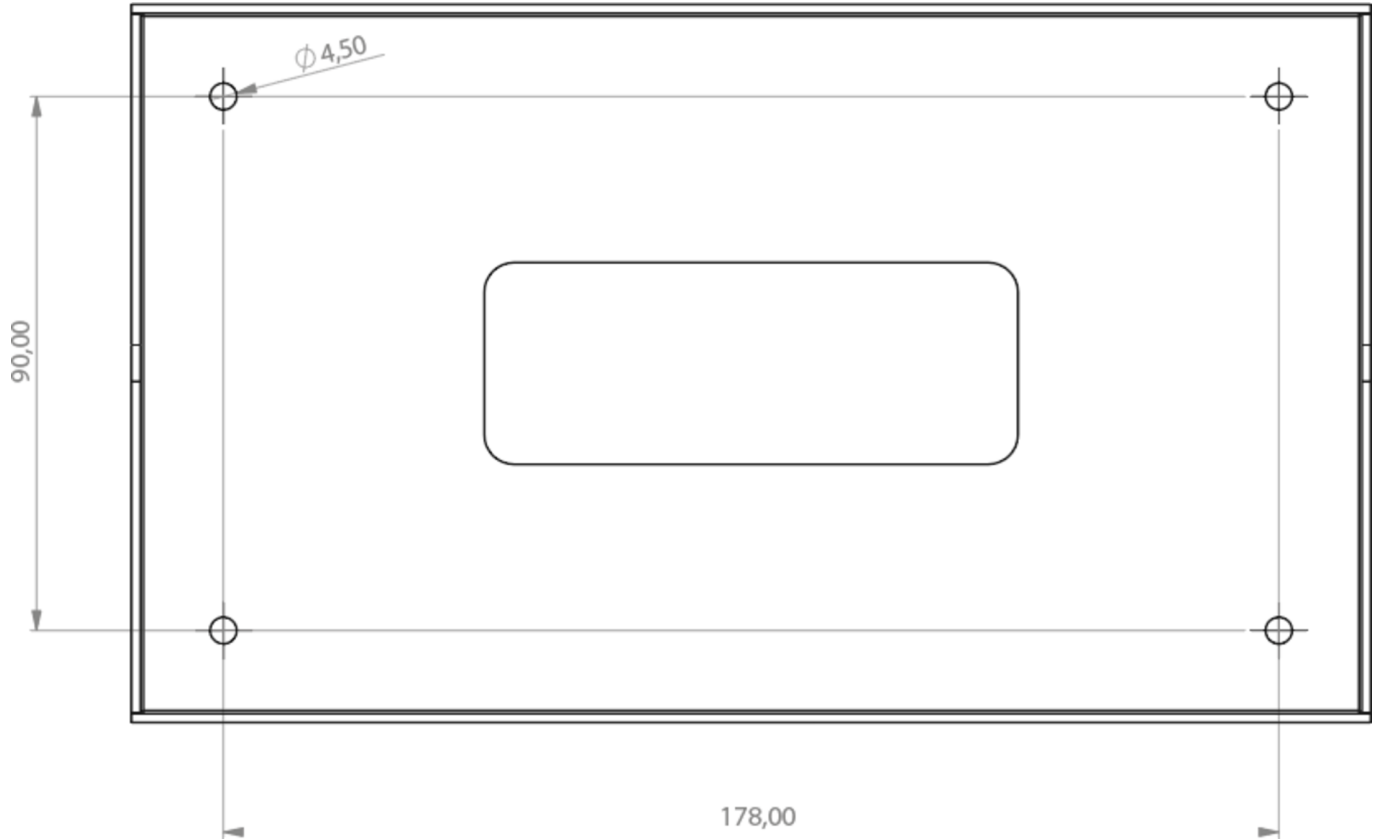

## Art.-Nr: FMFH

Flexible parallel bracket that allows the entire luminaire housing to be aligned. For example, the bracket can be used to align safety lights to optimize the illumination of escape and rescue routes.

### TEKNISKE DATA

dybde	70 mm
Bredde	210 mm
Høyde	120 mm
Vekt	0.8 kg
Opprinnelsesland	DEUTSCHLAND
EAN	4260682147394

TEKNISK TEGNING

stand: 21.06.2024 - Det tas forbehold om tekniske endringer og feil.