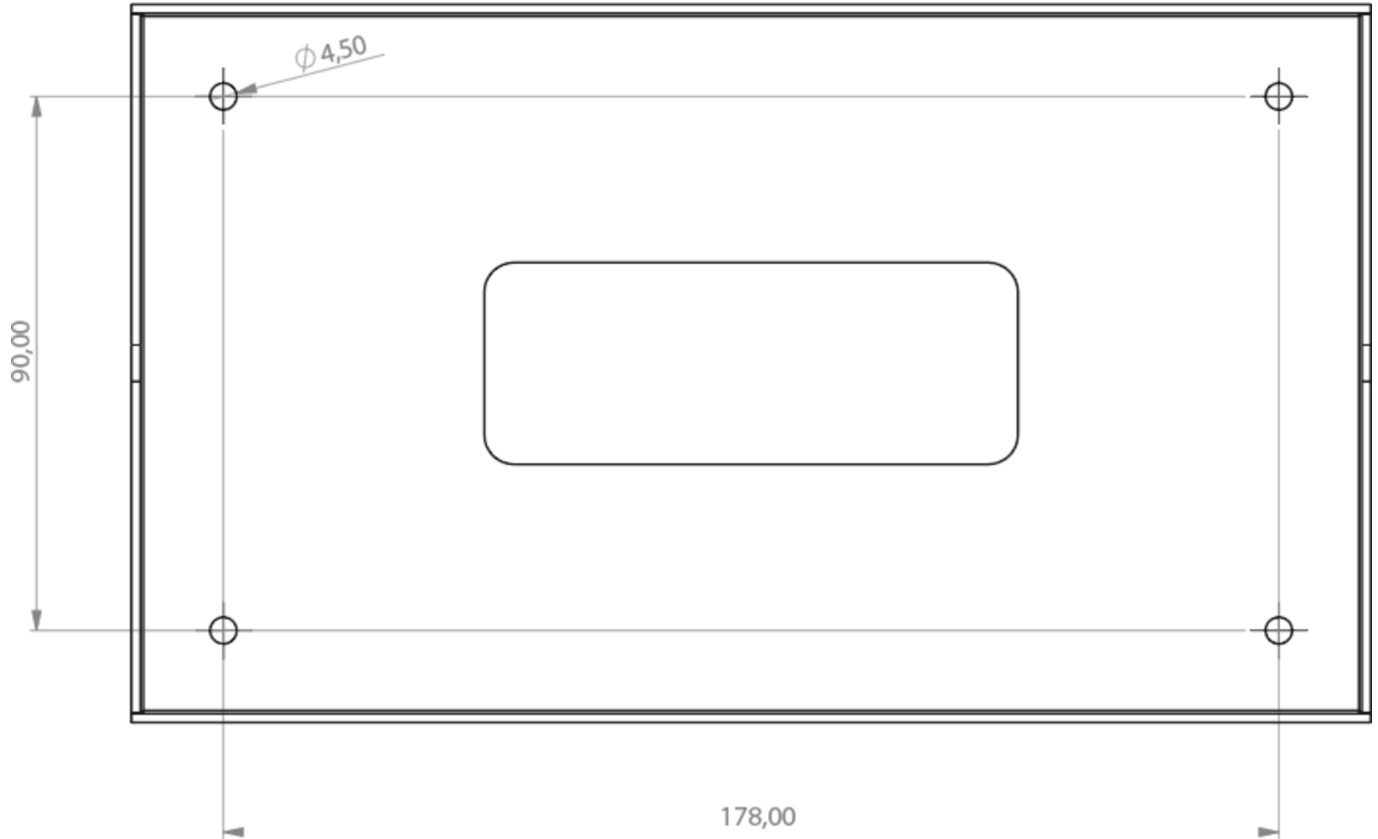

Art.-Nr: FMFH

Bras parallèle flexible permettant d'orienter tout le corps du luminaire. Le porte-à-faux permet par exemple d'orienter des luminaires de sécurité pour optimiser la signalisation lumineuse des issues de secours et des voies d'évacuation.

Plus d'informations
www.rp-group.com/fr/item/FMFH

DONNÉES TECHNIQUES

Profondeur	70 mm
Largeur	210 mm
Hauteur	120 mm
Poids	0.8 kg
EAN	4260682147394

DESSIN TECHNIQUE

Au: 11.10.2024 - Sous réserve de modifications techniques et d'erreurs.