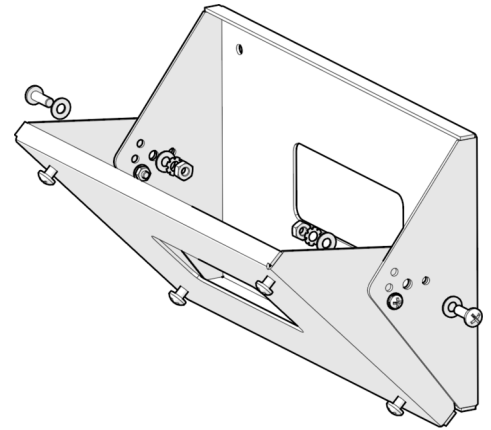

Art.-Nr: FMFH

Bras parallèle flexible permettant d'orienter tout le corps du luminaire. Le porte-à-faux permet par exemple d'orienter des luminaires de sécurité pour optimiser la signalisation lumineuse des issues de secours et des voies d'évacuation.

Plus d'informations
www.rp-group.com/fr/item/FMFH

DONNÉES TECHNIQUES

Profondeur	70 mm
Largeur	210 mm
Hauteur	120 mm
Poids	0.8 kg
EAN	4260682147394

DESSIN TECHNIQUE

Au: 11.10.2024 - Sous réserve de modifications techniques et d'erreurs.