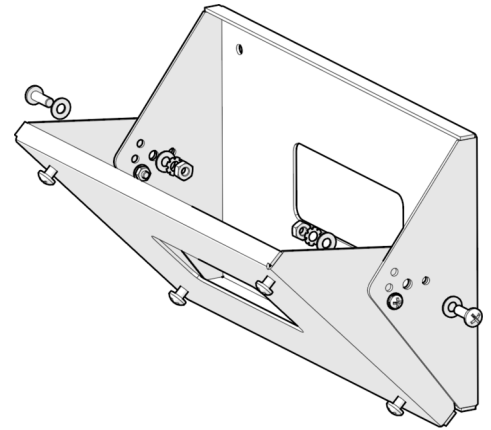

Art.-Nr: FMFH

Flexibler Parallelausleger, der die Ausrichtung des kompletten Leuchtengehäuses ermöglicht. Mit dem Ausleger können beispielsweise Sicherheitsleuchten ausgerichtet werden, um die Ausleuchtung der Flucht- und Rettungswege zu optimieren.

Mehr Informationen

TECHNISCHE DATEN

Tiefe	70 mm
Breite	210 mm
Höhe	120 mm
Gewicht	0.8 kg
Ursprungsland	DEUTSCHLAND
EAN	4260682147394

TECHNISCHE ZEICHNUNG

stand: 21.06.2024 - Technische Änderungen und Irrtümer vorbehalten.