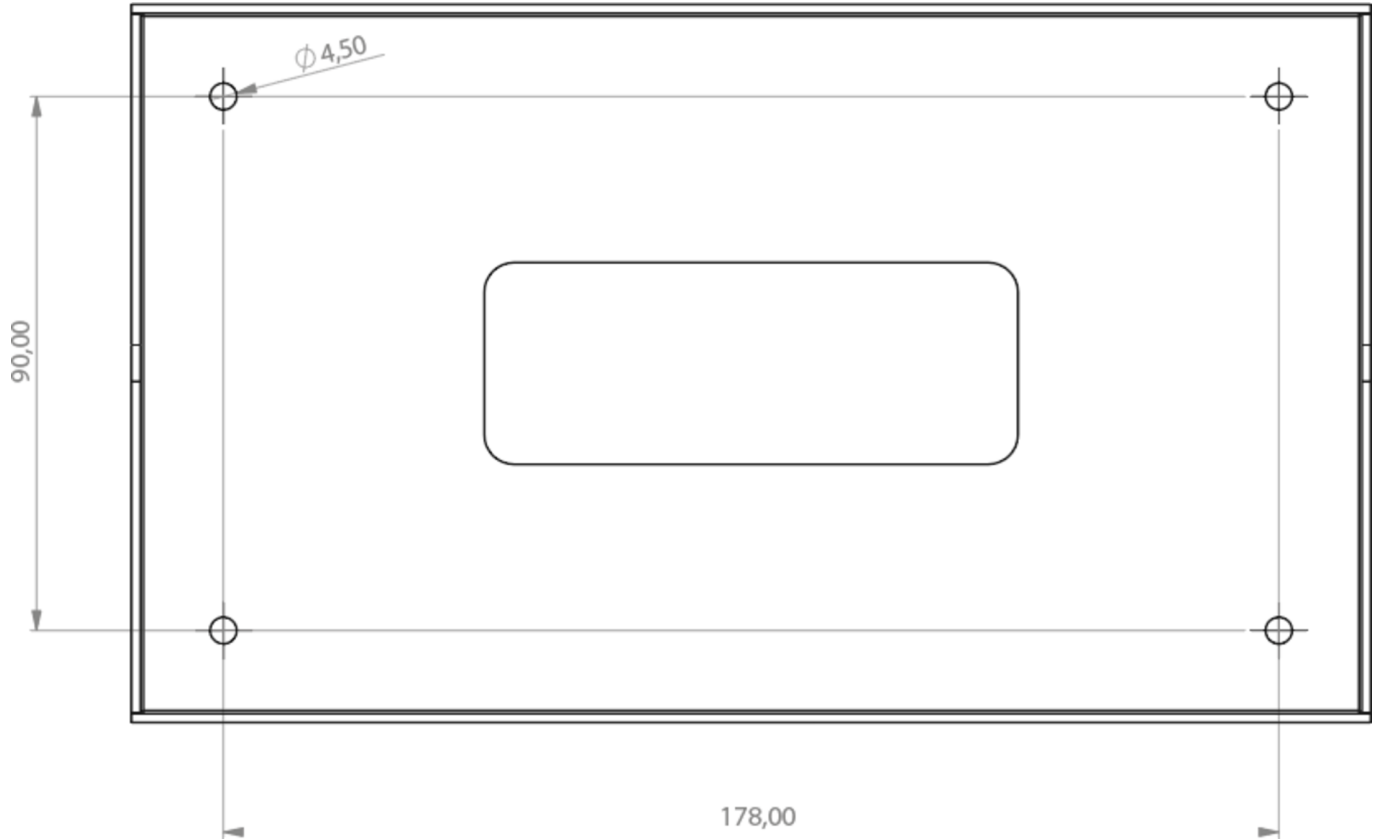

Art.-Nr: FMFH

Flexibler Parallelausleger, der die Ausrichtung des kompletten Leuchtengehäuses ermöglicht. Mit dem Ausleger können beispielsweise Sicherheitsleuchten ausgerichtet werden, um die Ausleuchtung der Flucht- und Rettungswege zu optimieren.

Mehr Informationen

TECHNISCHE DATEN

Tiefe	70 mm
Breite	210 mm
Höhe	120 mm
Gewicht	0.8 kg
Ursprungsland	DEUTSCHLAND
EAN	4260682147394

TECHNISCHE ZEICHNUNG

stand: 21.06.2024 - Technische Änderungen und Irrtümer vorbehalten.