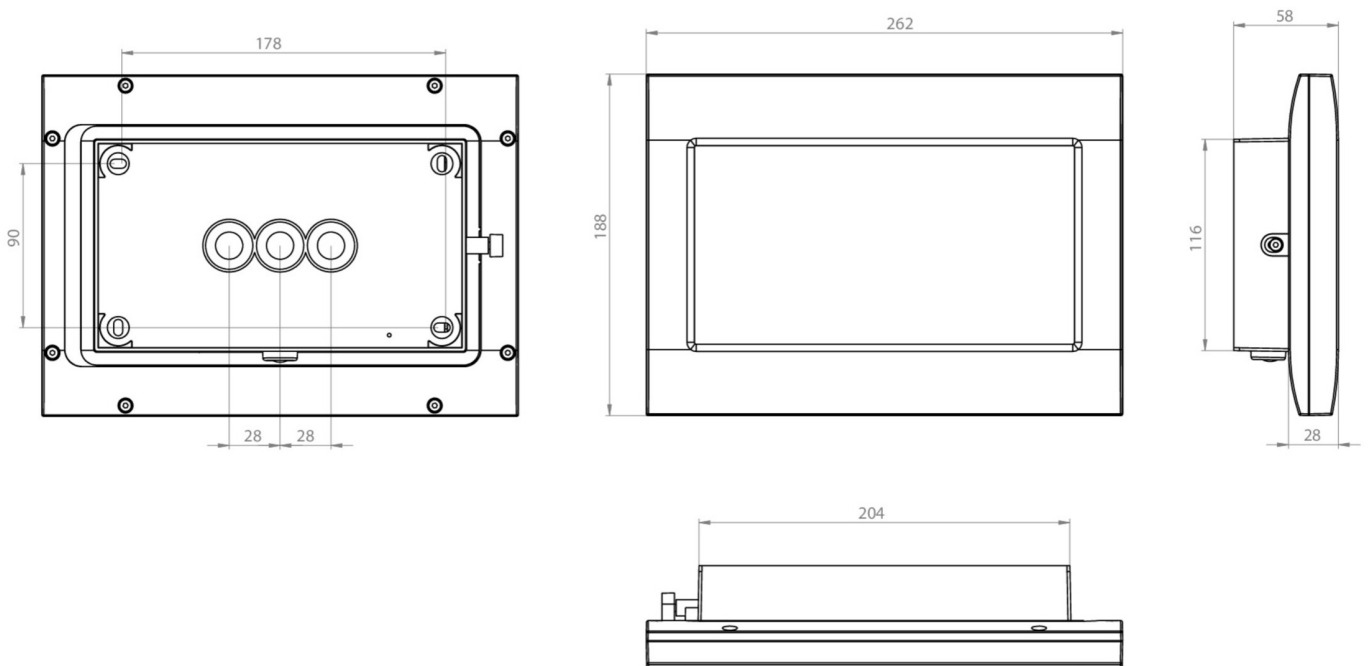

Høyde	188 mm
Vekt	1.92
Vekt inkludert emballasje	2.02
Tverrsnitt for tilkobling	2.5 mm²
Koblingsinngang	Nei
Blokkering av nødlys	Nei
Batteritilkobling	Nei
Lysstrømnettverk	520 lm
Lysstrøm nødsituasjon	520 lm
Tolltariffnummer	94056180
EAN	4260682157119

TEKNISK TEGNING