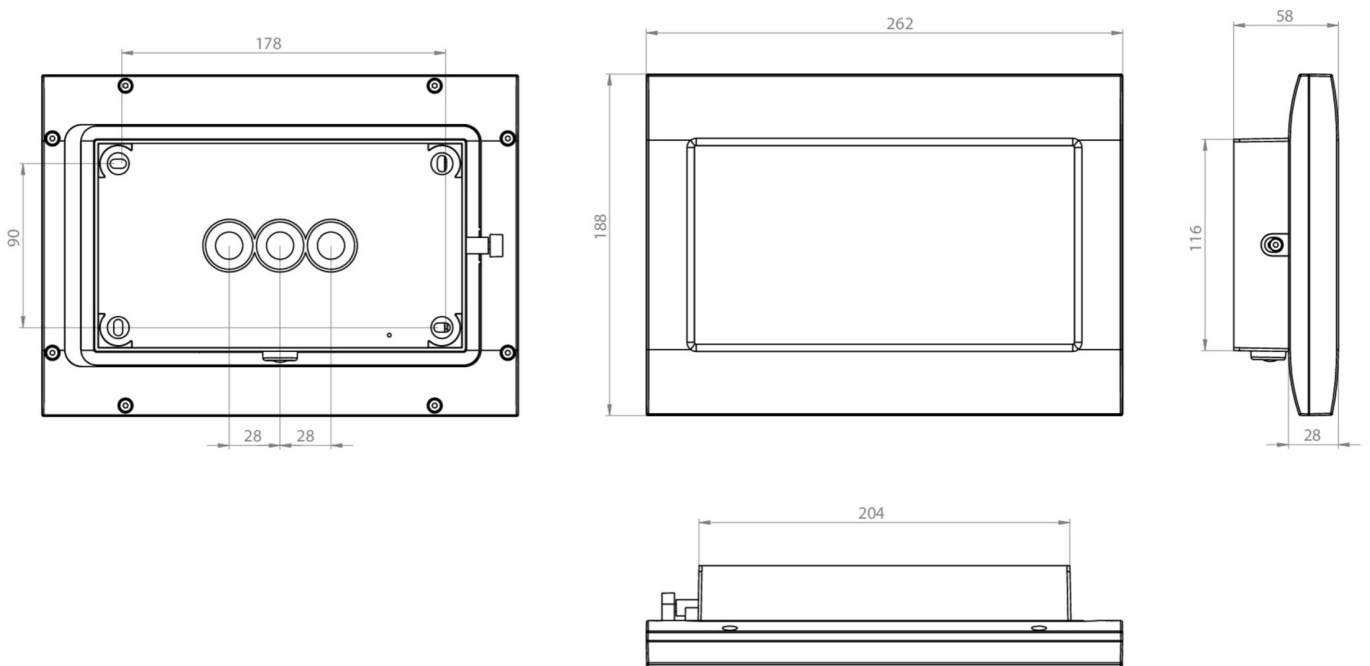

Høyde	188 mm
Vekt	1.92
Vekt inkludert emballasje	2.02
Tverrsnitt for tilkobling	2.5 mm²
Koblingsinngang	Nei
Blokkering av nødlys	Nei
Batteritilkobling	Nei
Lysstrømnettverk	520 lm
Lysstrøm nødsituasjon	520 lm
Tolltariffnummer	94056180
EAN	4260682157126

TEKNISK TEGNING

TILBEHØRSLISTE

- FMDA001-AZ -
- FMDA002-AZ -
- FMWA001 -
- FMFH -