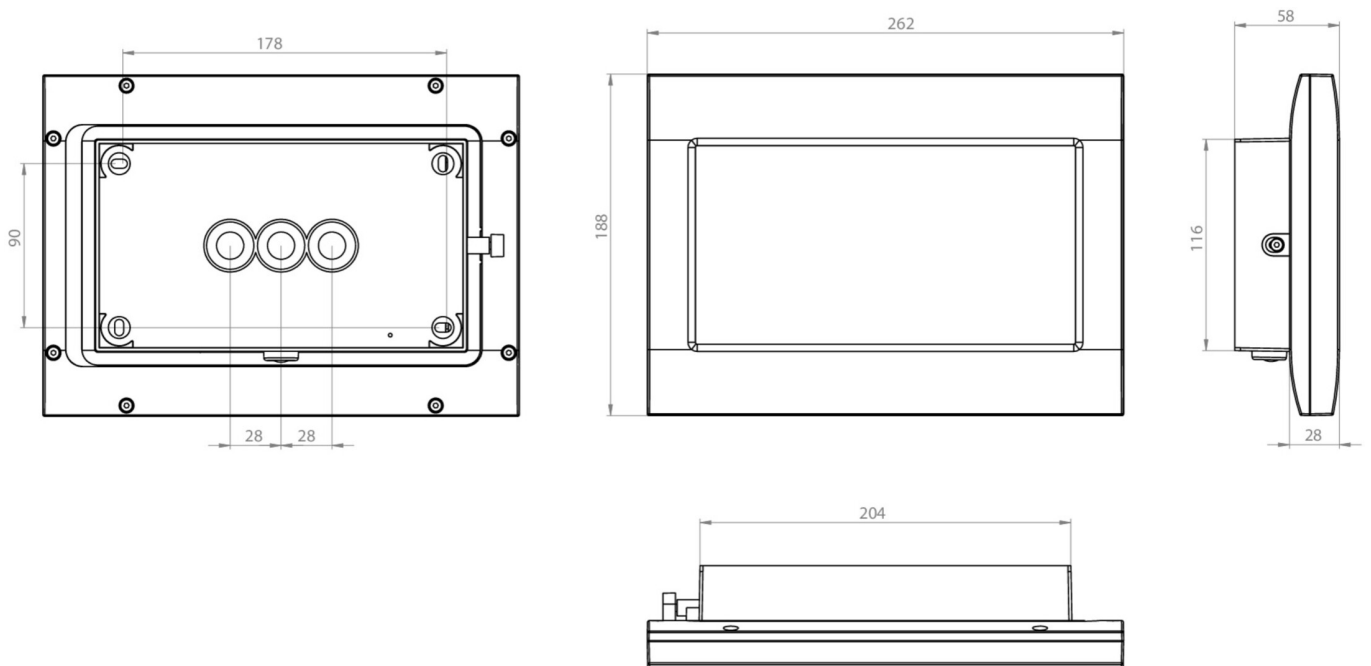

Vekt inkludert emballasje	2.25
Tverrsnitt for tilkobling	2.5 mm²
Koblingsinngang	Ja
Blokkering av nødlys	Ja
Batteritilkobling	Støpsel
Dimmefunksjon	Ja
Lysstrømnettverk	250 lm
Lysstrøm nødsituasjon	245 lm
Tolltariffnummer	94056180
Opprinnelsesland	DEUTSCHLAND
EAN	4260766552441

TEKNISK TEGNING