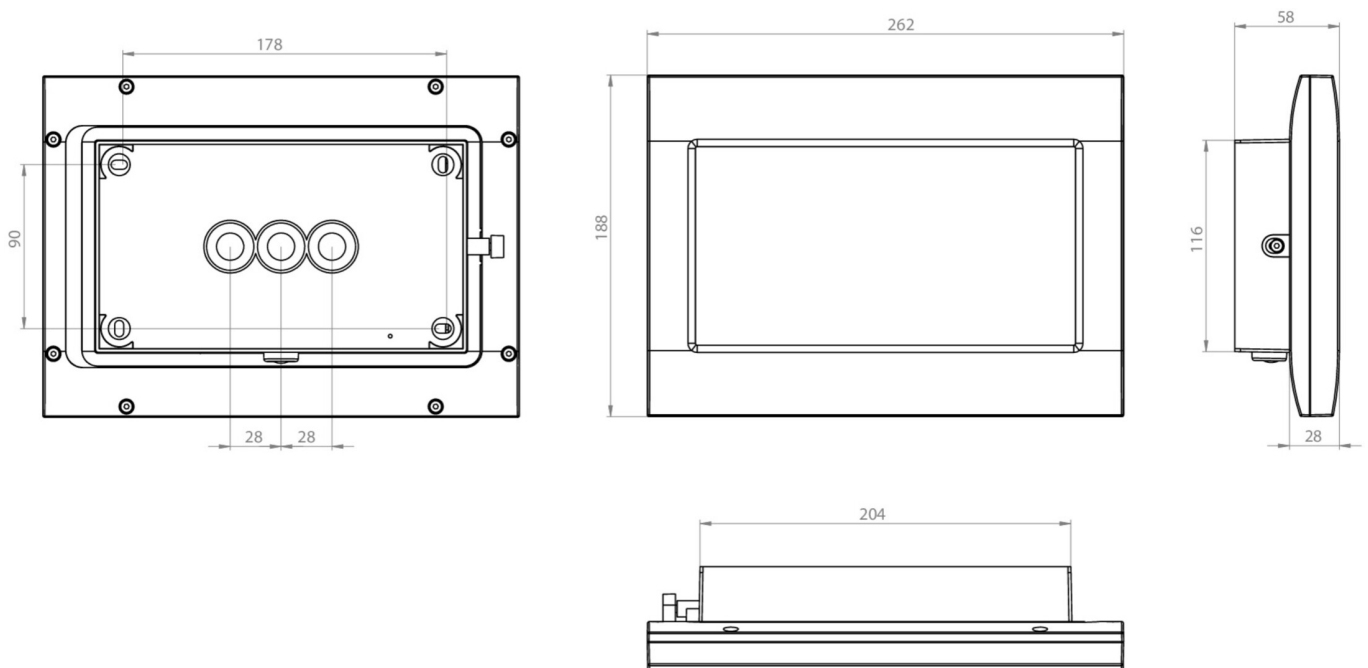

Bredde	262 mm
Høyde	188 mm
Vekt	2.15
Vekt inkludert emballasje	2.25
Tverrsnitt for tilkobling	2.5 mm²
Koblingsinngang	Ja
Blokkering av nødlys	Ja
Batteritilkobling	Støpsel
Dimmefunksjon	Ja
Lysstrømnettverk	250 lm
Lysstrøm nødsituasjon	245 lm
Tolltariffnummer	94056180
EAN	4260766557293

TEKNISK TEGNING