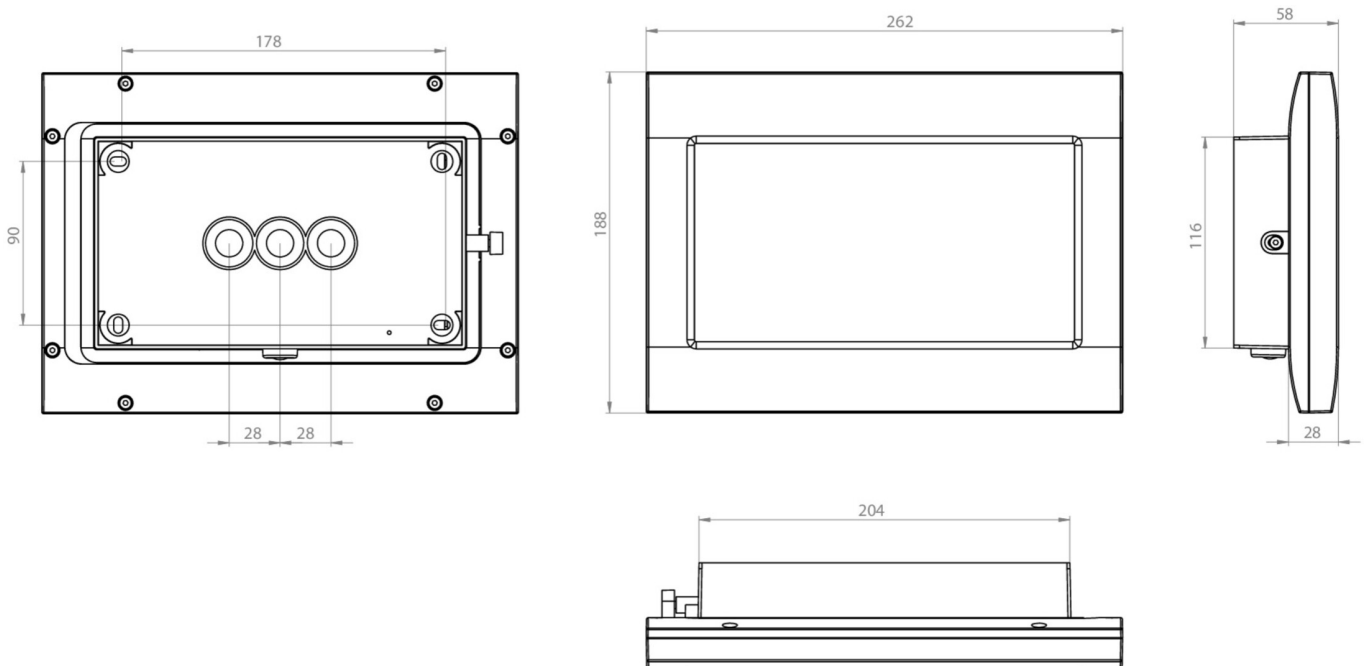

Vekt inkludert emballasje	2.22
Lysstrømnettverk	210 lm
Lysstrøm nødsituasjon	210 lm
EAN	4262483022511

TEKNISK TEGNING

TILBEHØRSLISTE

- FMDA001 -
- FMDA002 -
- FMDA001-AZ -
- FMDA002-AZ -
- FMWA001 -
- FMFH -

Fra: 01.11.2024 - Det tas forbehold om tekniske endringer og feil.