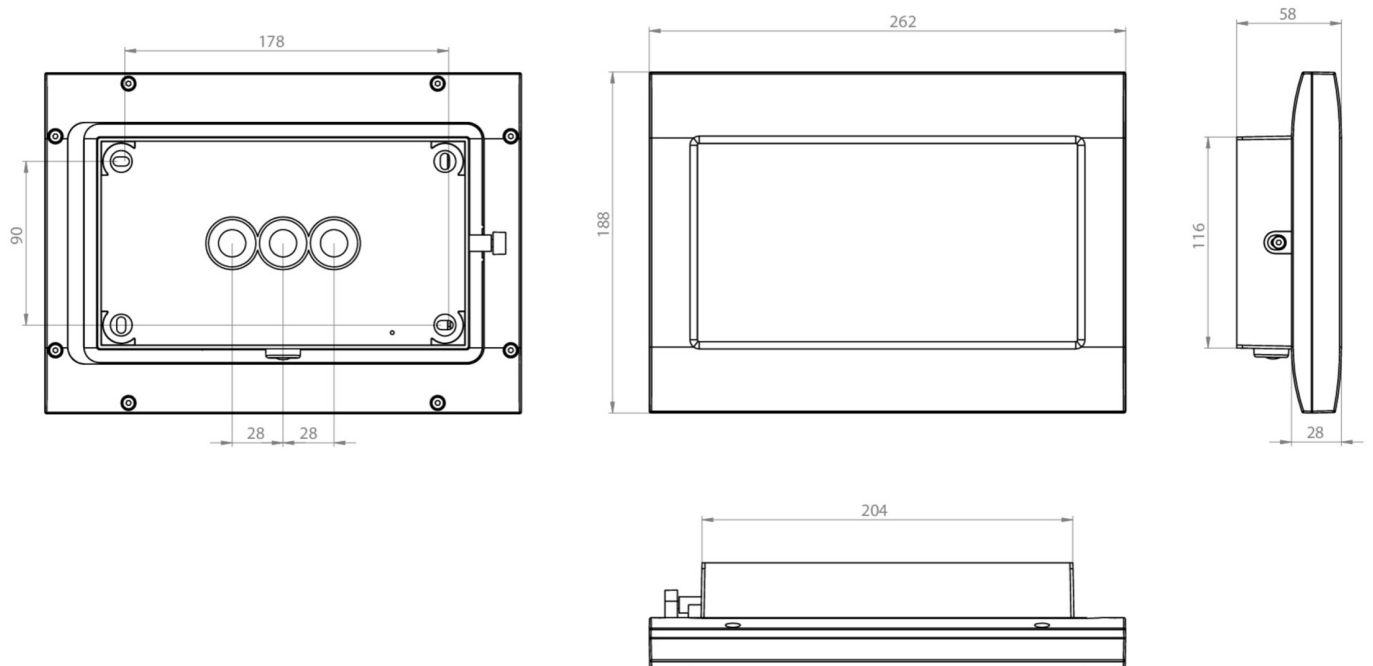

Vekt inkludert emballasje	2.06
Lysstrømnettverk	210 lm
Lysstrøm nødsituasjon	210 lm
EAN	4262483022535

TEKNISK TEGNING

TILBEHØRSLISTE

- FMDA001 -
- FMDA002 -
- FMDA001-AZ -
- FMDA002-AZ -
- FMWA001 -
- FMFH -

Fra: 01.11.2024 - Det tas forbehold om tekniske endringer og feil.