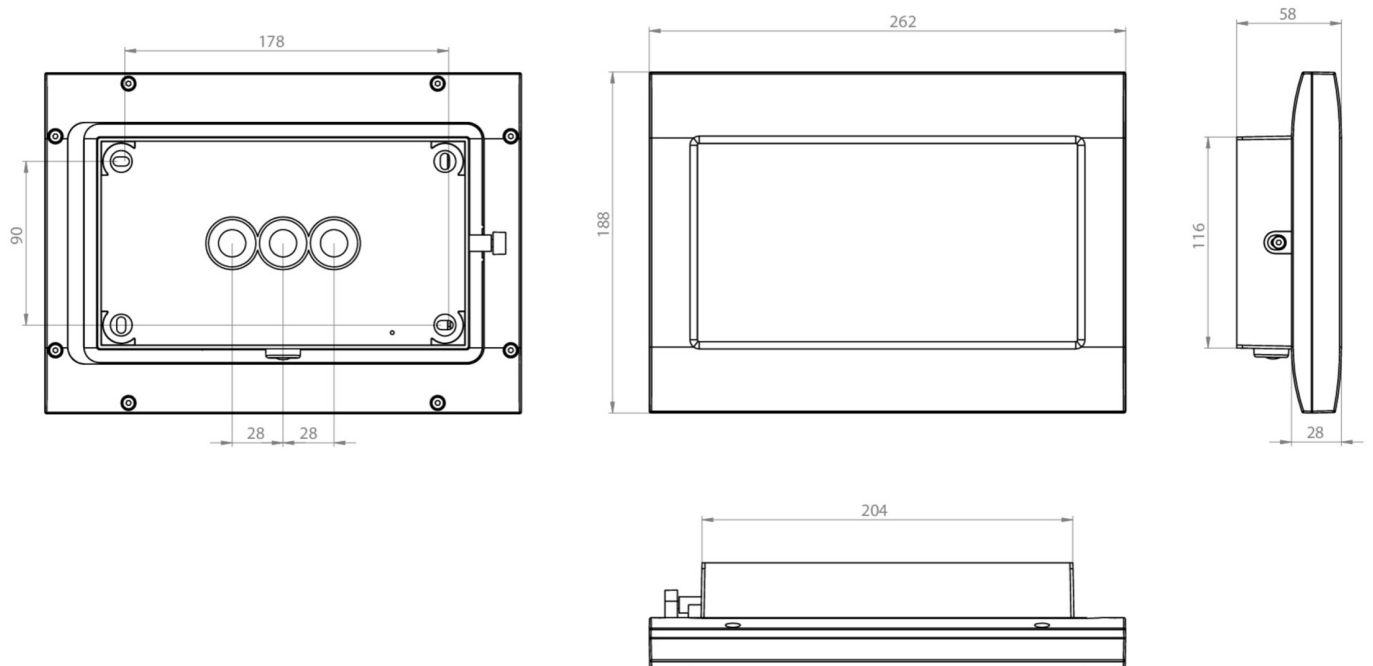

Vekt inkludert emballasje	2.06
Lysstrømnettverk	210 lm
Lysstrøm nødsituasjon	210 lm
EAN	4262483022542

TEKNISK TEGNING

TILBEHØRSLISTE

- FMDA001 -
- FMDA002 -
- FMDA001-AZ -
- FMDA002-AZ -
- FMWA001 -
- FMFH -

Fra: 01.11.2024 - Det tas forbehold om tekniske endringer og feil.