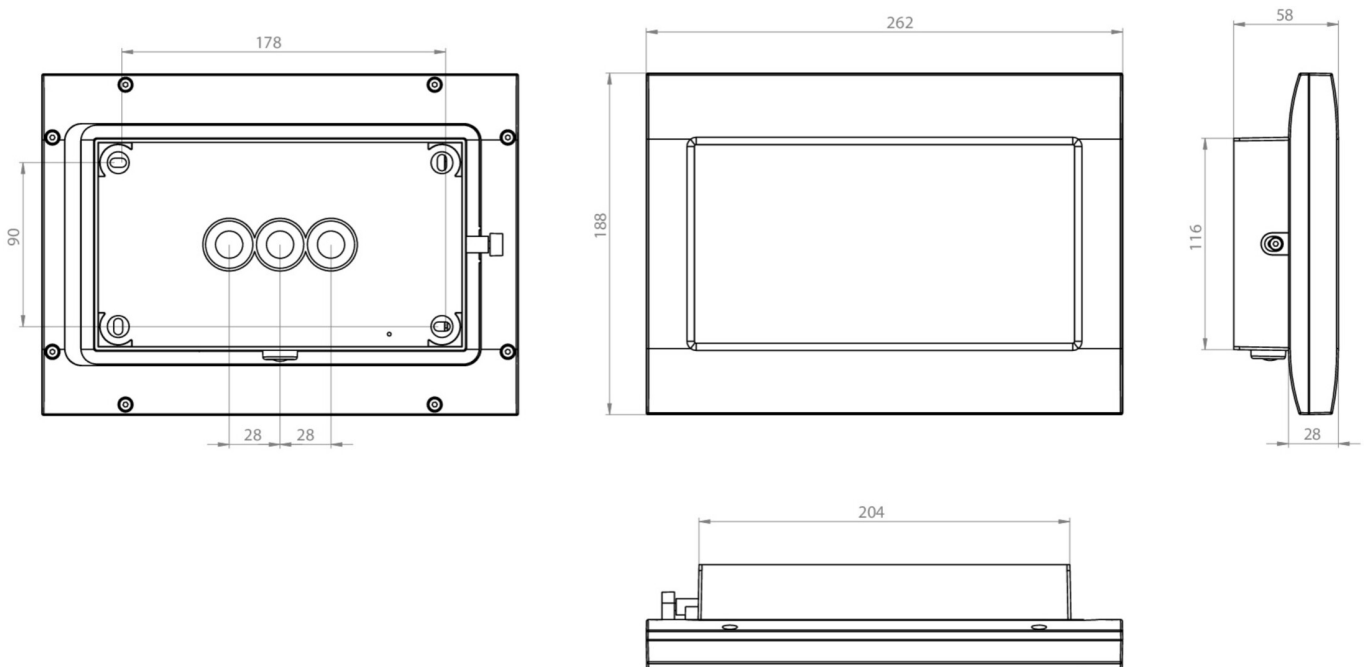

dybde	58 mm
Bredde	262 mm
Høyde	188 mm
Vekt	2.12
Vekt inkludert emballasje	2.22
Tverrsnitt for tilkobling	2,5 mm²
Koblingsinngang	Ja
Blokkering av nødlys	Nei
Batteritilkobling	Støpsel
Dimmefunksjon	Nei
Lysstrømnettverk	210 lm
Lysstrøm nødsituasjon	210 lm
Tolltariffnummer	94056180
EAN	4262483022528

TEKNISK TEGNING