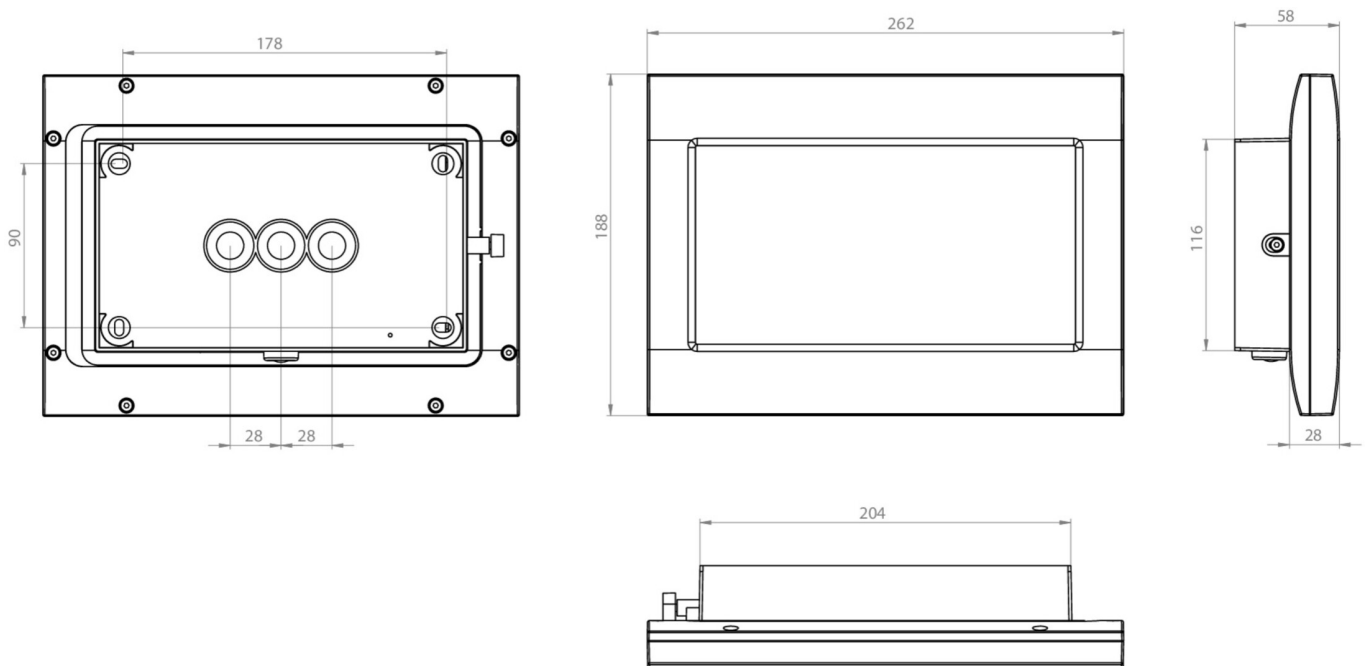

Vekt inkludert emballasje	2.25
Tverrsnitt for tilkobling	2.5 mm²
Koblingsinngang	Ja
Blokkering av nødlys	Ja
Batteritilkobling	Støpsel
Dimmefunksjon	Ja
Lysstrømnettverk	250 lm
Lysstrøm nødsituasjon	520 lm
Tolltariffnummer	94056180
Opprinnelsesland	DEUTSCHLAND
EAN	4260766552434

TEKNISK TEGNING