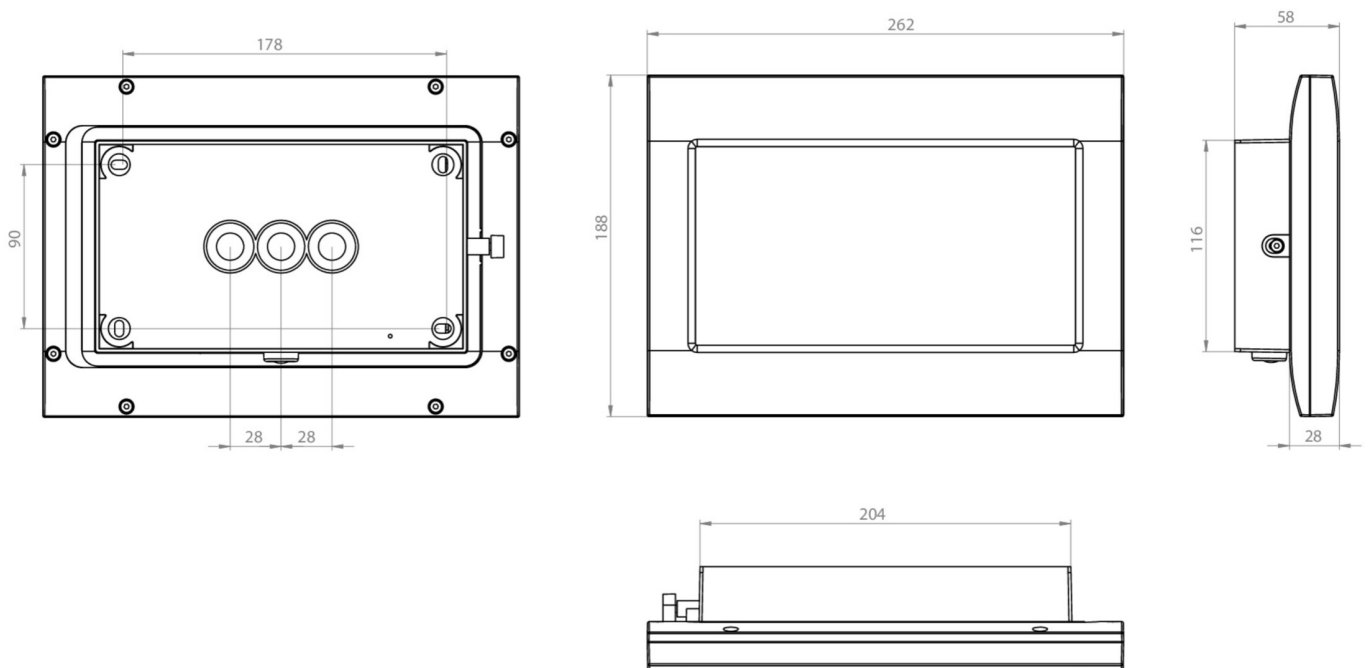

Vekt	1.99
Vekt inkludert emballasje	2.09
Tverrsnitt for tilkobling	2.5 mm²
Koblingsinngang	Ja
Blokkering av nødlys	Ja
Batteritilkobling	Støpsel
Dimmefunksjon	Ja
Lysstrømnettverk	250 lm
Lysstrøm nødsituasjon	245 lm
Tolltariffnummer	94056180
Opprinnelsesland	DEUTSCHLAND
EAN	4260766558214

TEKNISK TEGNING