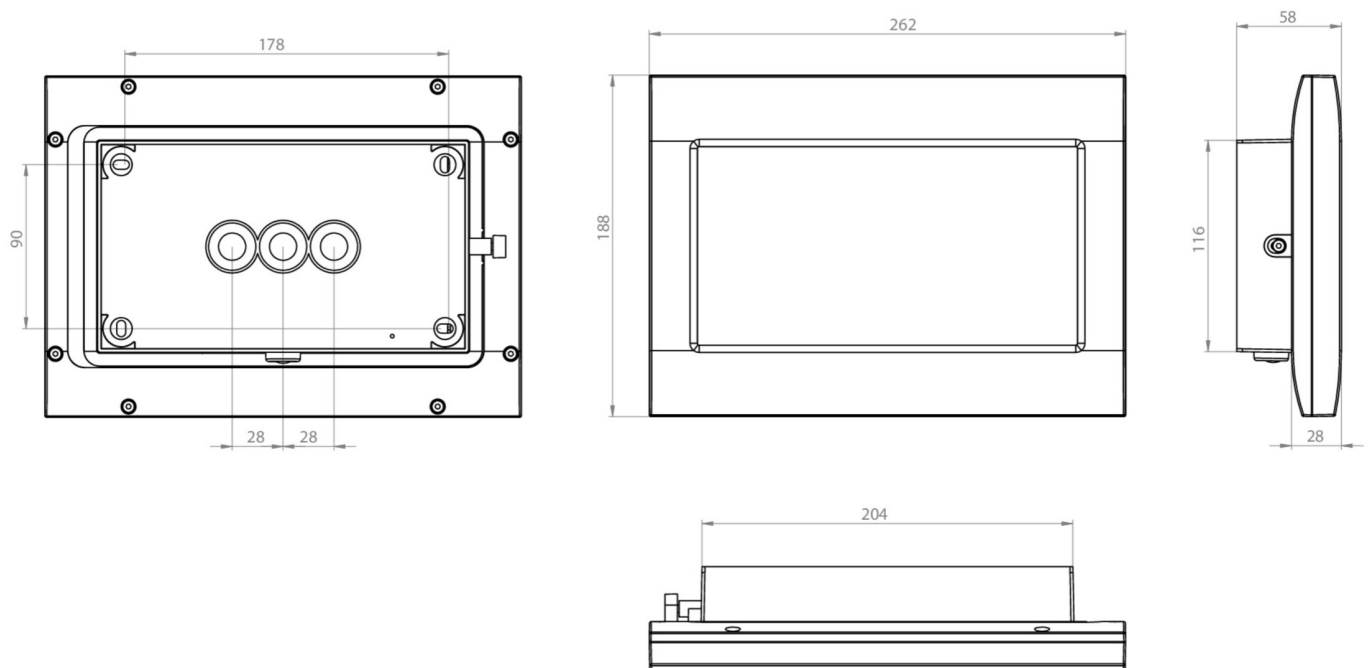

Bredde	262 mm
Høyde	188 mm
Vekt	1.99
Vekt inkludert emballasje	2.09
Tverrsnitt for tilkobling	2.5 mm²
Koblingsinngang	Ja
Blokkering av nødlys	Ja
Batteritilkobling	Støpsel
Dimmefunksjon	Ja
Lysstrømnettverk	250 lm
Lysstrøm nødsituasjon	245 lm
Tolltariffnummer	94056180
EAN	4260766558221

TEKNISK TEGNING