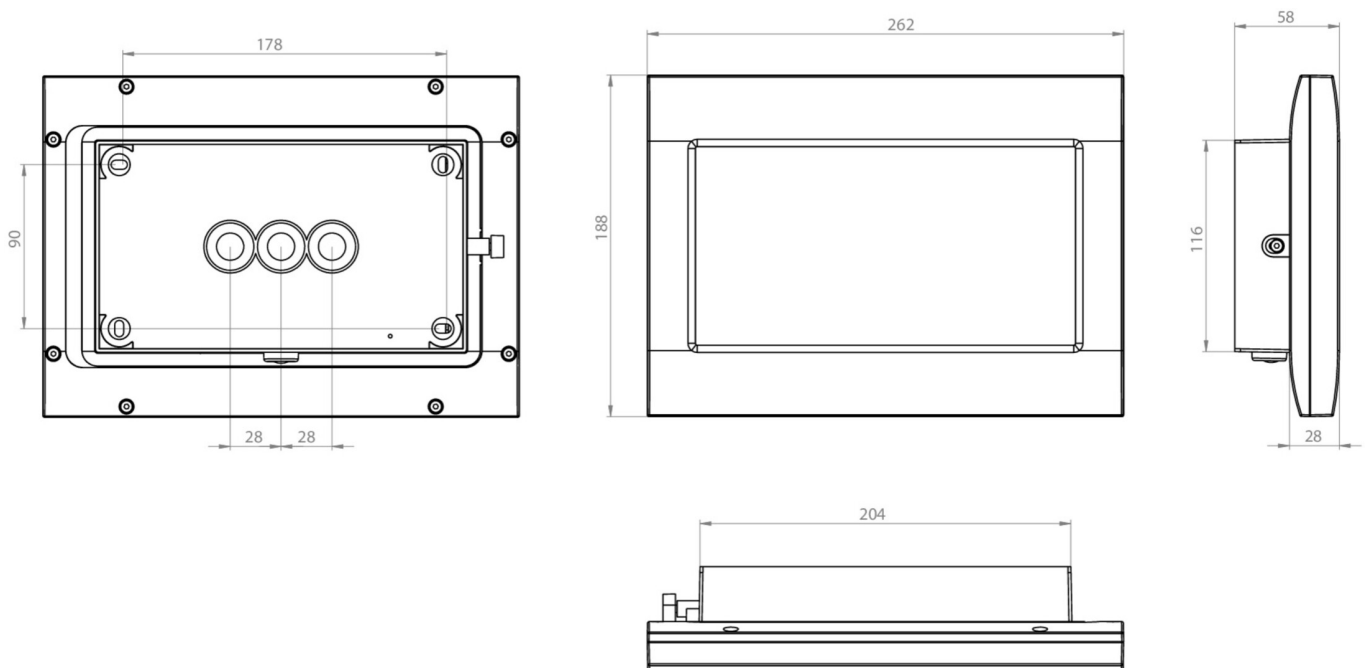

Bredde	262 mm
Høyde	188 mm
Vekt	2.15
Vekt inkludert emballasje	2.25
Tverrsnitt for tilkobling	2.5 mm²
Koblingsinngang	Ja
Blokkering av nødlys	Ja
Batteritilkobling	Støpsel
Dimmefunksjon	Ja
Lysstrømnettverk	250 lm
Lysstrøm nødsituasjon	520 lm
Tolltariffnummer	94056180
EAN	4260766557286

TEKNISK TEGNING