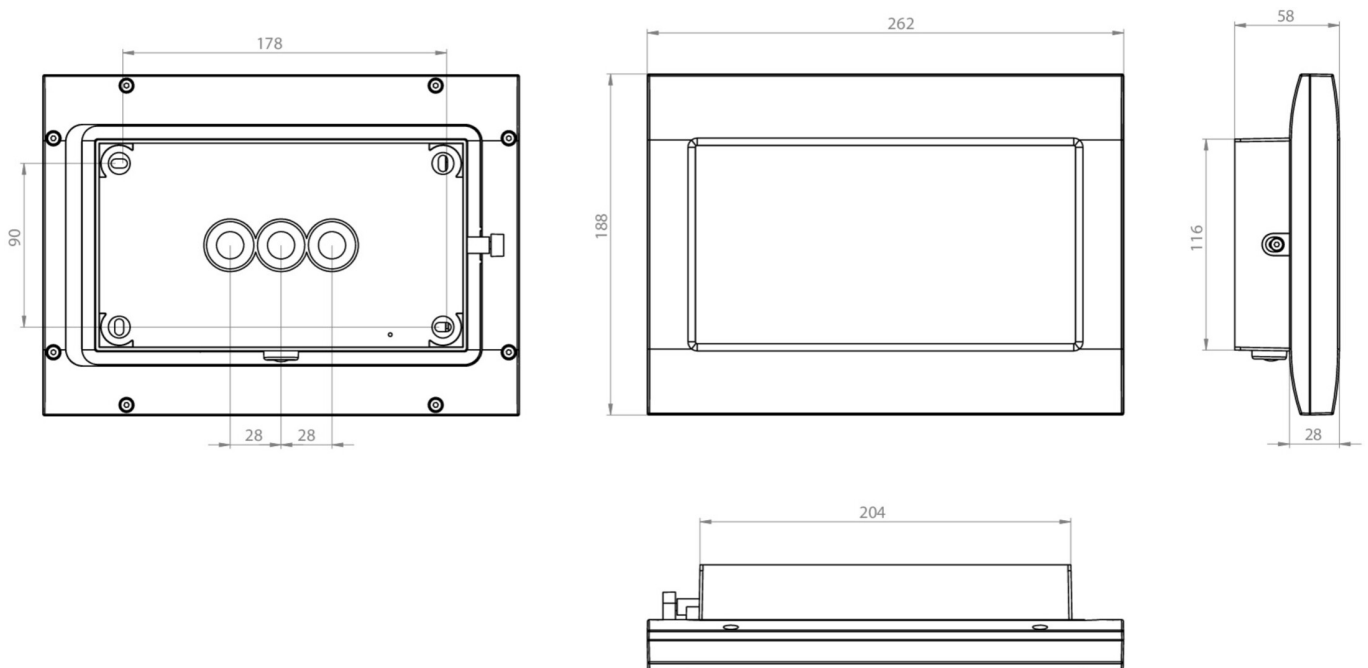

Art.-Nr: FMDS423SC
Sikkerhetslys omsorg
Tak, Selvkontroll, 3 timer, , IP65, Sinkstøping, hvit

Mer informasjon

TEKNISKE DATA

Type armatur	Sikkerhetslys
Monteringstype	Tak
piktogram	Nei
Lyspærer	LED
Koffertmateriale	Sinkstøping
Farge på huset	hvit
IP-beskyttelse)	IP65
Slagstyrke (IK)	8
Sertifisering	WEEE, CE, D-tegn
beskyttelses klasse	1
overvåkning	SelfControl
Brotid	3 timer
Maks effekt.	6,7 W
Ytelse DS	5,4 W
Ytelse BS	0,9 W
Omgivelsestemperatur DS	-5 °C - 40 °C
Omgivelsestemperatur BS	-5 °C - 40 °C
dybde	58 mm
Bredde	262 mm
Høyde	188 mm
Vekt	2.15
Vekt inkludert emballasje	2.25

Lysstrømnettverk	500 lm
Lysstrøm nødsituasjon	500 lm
Tolltariffnummer	94056180
EAN	4260766556074

TEKNISK TEGNING

TILBEHØRSLISTE

- FMDA001 -
- FMDA002 -
- FMDA001-AZ -
- FMDA002-AZ -
- FMWA001 -
- FMFH -

Fra: 16.07.2024 - Det tas forbehold om tekniske endringer og feil.