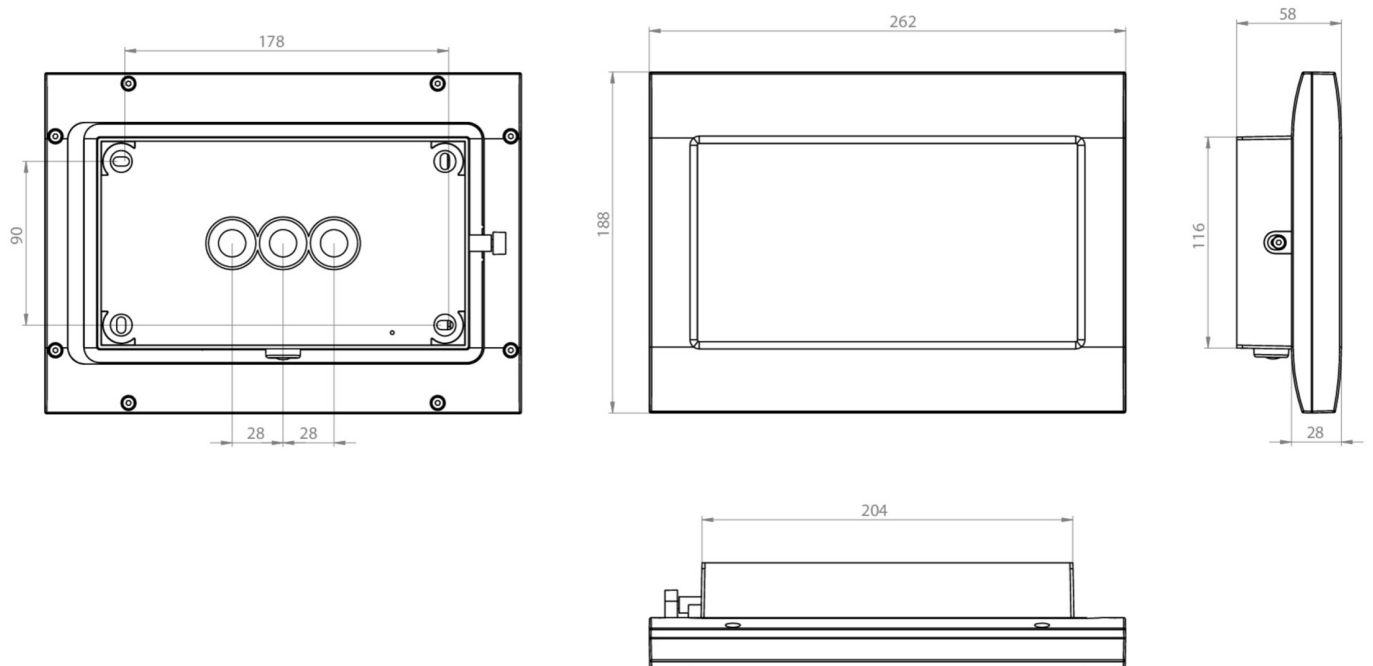

Lysstrømnettverk	250 lm
Lysstrøm nødsituasjon	245 lm
Tolltariffnummer	94056180
EAN	4260766557842

TEKNISK TEGNING

TILBEHØRSLISTE

- FMDA001 -
- FMDA002 -
- FMDA001-AZ -
- FMDA002-AZ -
- FMWA001 -
- FMFH -

Fra: 16.07.2024 - Det tas forbehold om tekniske endringer og feil.