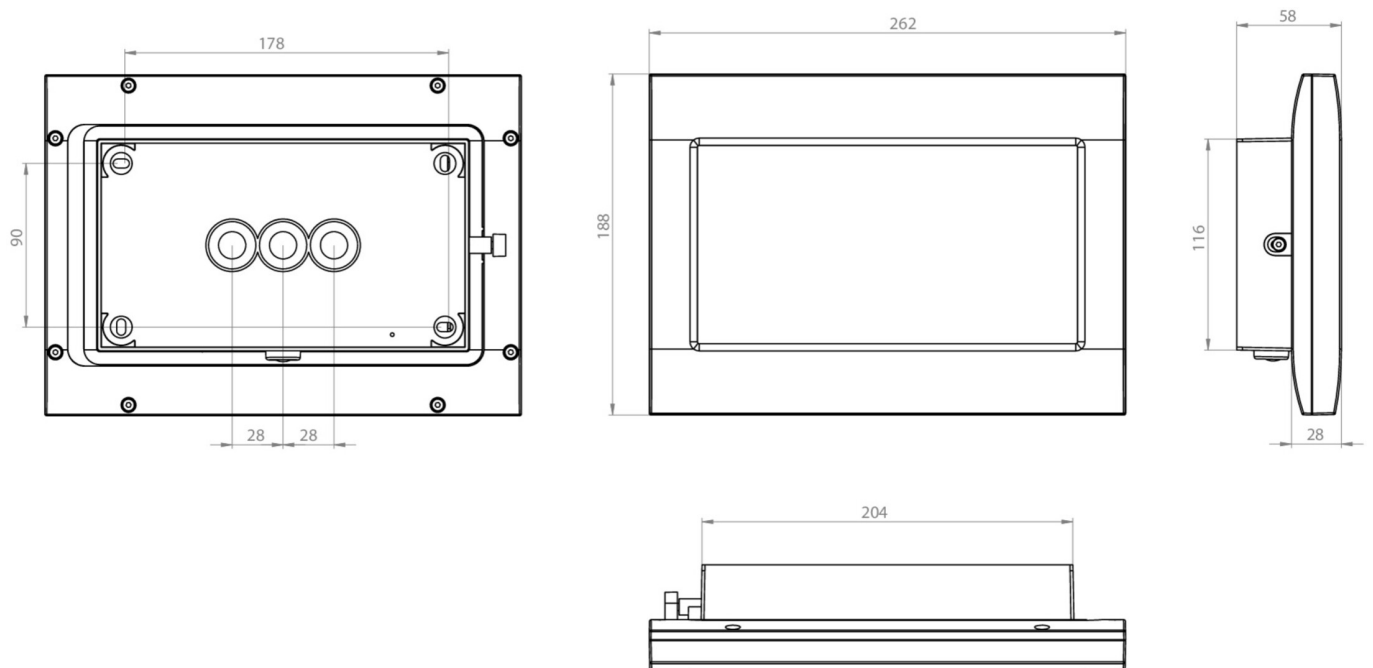

Art.-Nr: FMDS423SC-TT-AZ
Sikkerhetslys omsorg
Tak, Selvkontroll, 3 timer, , IP65, Sinkstøping, antrasitt

Mer informasjon

TEKNISKE DATA

Type armatur	Sikkerhetslys
Monteringstype	Tak
piktogram	Nei
Lyspærer	LED
Koffertmateriale	Sinkstøping
Farge på huset	antrasitt
IP-beskyttelse)	IP65
Slagstyrke (IK)	8
Sertifisering	WEEE, CE, D-tegn
beskyttelses klasse	1
overvåkning	SelfControl
Brotid	3 timer
Maks effekt.	7,5 W
Ytelse DS	5,7 W
Ytelse BS	0,9 W
Omgivelsestemperatur DS	-15 °C - 40 °C
Omgivelsestemperatur BS	-15 °C - 40 °C
dybde	58 mm
Bredde	262 mm
Høyde	188 mm
Vekt	1.99
Vekt inkludert emballasje	2.09

Lysstrømnettverk	250 lm
Lysstrøm nødsituasjon	245 lm
Tolltariffnummer	94056180
EAN	4260766557927

TEKNISK TEGNING

TILBEHØRSLISTE

- FMDA001 -
- FMDA002 -
- FMDA001-AZ -
- FMDA002-AZ -
- FMWA001 -
- FMFH -

Fra: 16.07.2024 - Det tas forbehold om tekniske endringer og feil.