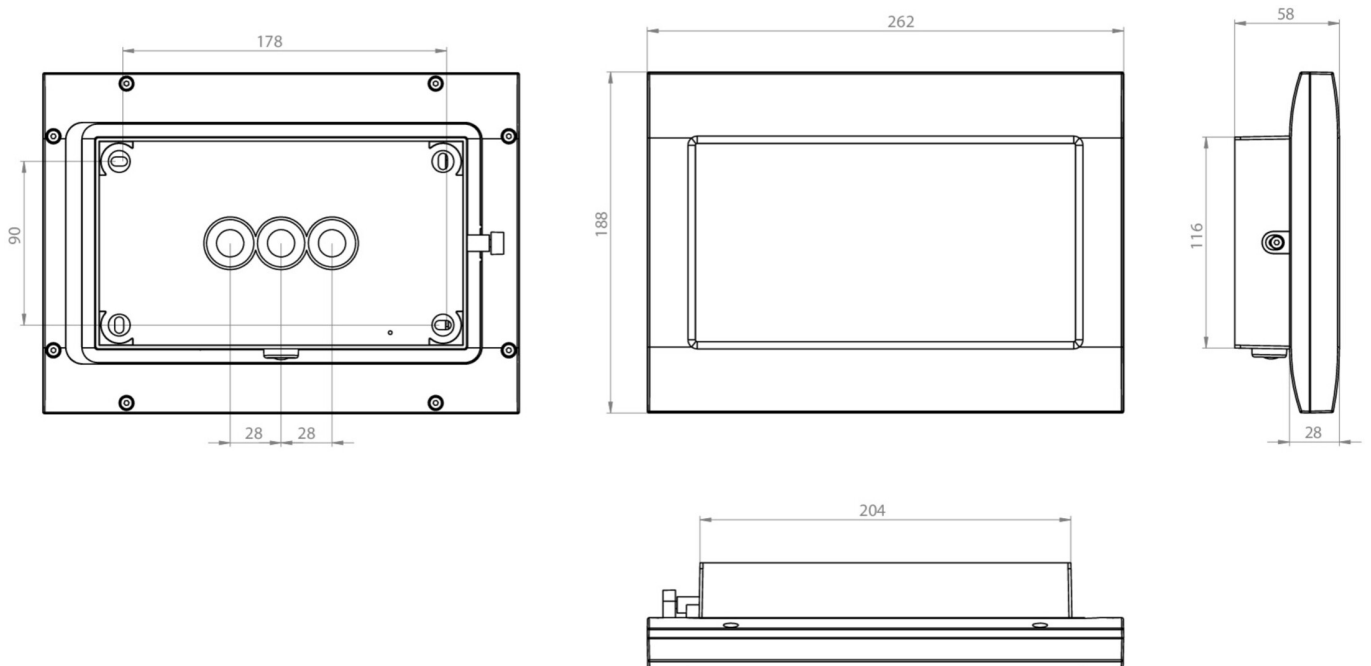

Art.-Nr: FMDS423SC-AZ
Sikkerhetslys omsorg
Tak, Selvkontroll, 3 timer, , IP65, Sinkstøping, antrasitt

Mer informasjon

TEKNISKE DATA

Type armatur	Sikkerhetslys
Monteringstype	Tak
piktogram	Nei
Lyspærer	LED
Koffertmateriale	Sinkstøping
Farge på huset	antrasitt
IP-beskyttelse)	IP65
Slagstyrke (IK)	8
Sertifisering	WEEE, CE, D-tegn
beskyttelses klasse	1
overvåkning	SelfControl
Brotid	3 timer
Maks effekt.	6,7 W
Ytelse DS	5,4 W
Ytelse BS	0,9 W
Omgivelsestemperatur DS	-5 °C - 40 °C
Omgivelsestemperatur BS	-5 °C - 40 °C
dybde	58 mm
Bredde	262 mm
Høyde	188 mm
Vekt	2.15
Vekt inkludert emballasje	2.25

Lysstrømnettverk	500 lm
Lysstrøm nødsituasjon	500 lm
Tolltariffnummer	94056180
EAN	4260766556081

TEKNISK TEGNING

TILBEHØRSLISTE

- FMDA001-AZ -
- FMDA002-AZ -
- FMWA001 -
- FMFH -

Fra: 16.07.2024 - Det tas forbehold om tekniske endringer og feil.