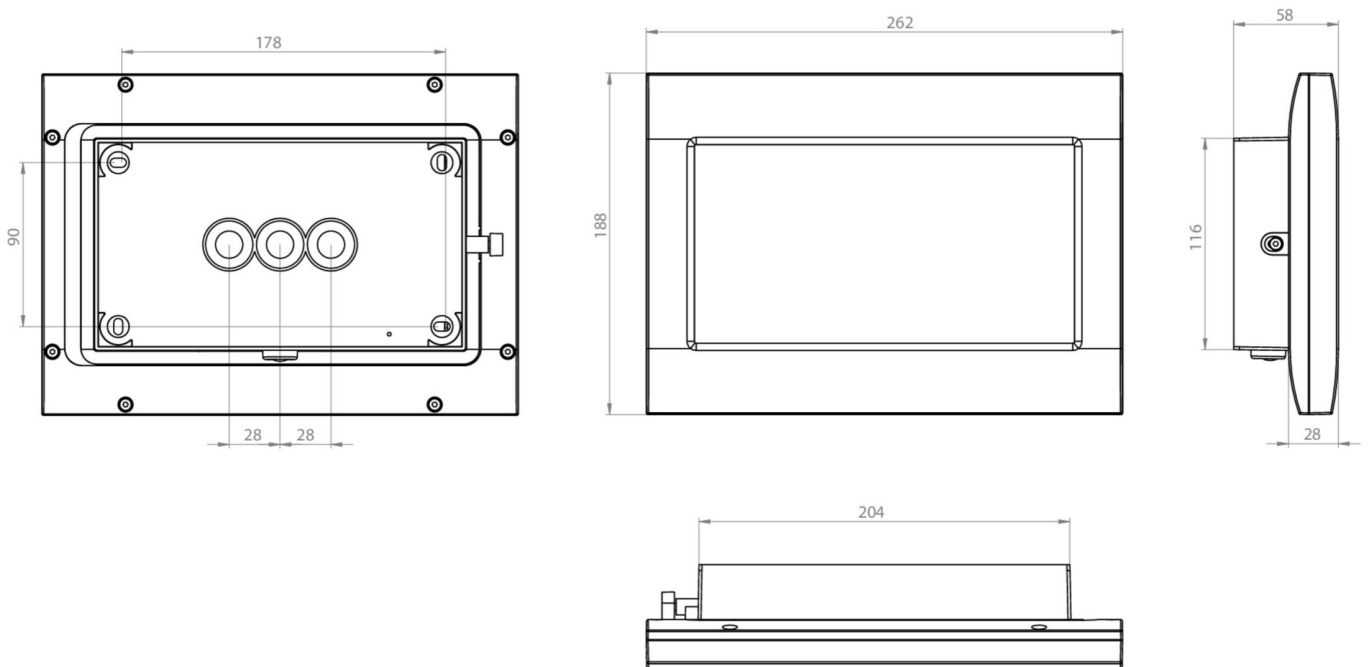

dybde	58 mm
Bredde	262 mm
Høyde	188 mm
Vekt	2.14
Vekt inkludert emballasje	2.24
Tverrsnitt for tilkobling	2.5 mm²
Koblingsinngang	Ja
Blokkering av nødlys	Ja
Batteritilkobling	Støpsel
Dimmefunksjon	Ja
Lysstrømnettverk	520 lm
Lysstrøm nødsituasjon	460 lm
Tolltariffnummer	94056180
EAN	4260766552427

TEKNISK TEGNING