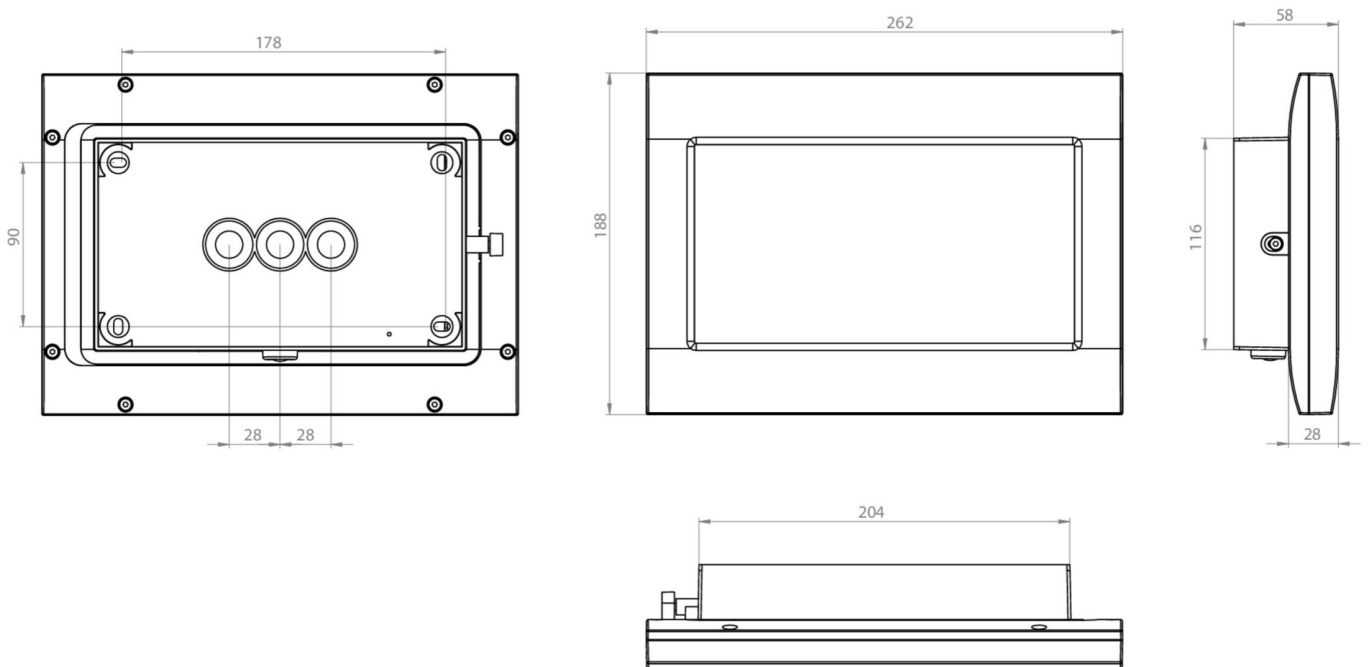

dybde	58 mm
Bredde	262 mm
Høyde	188 mm
Vekt	2.14
Vekt inkludert emballasje	2.24
Tverrsnitt for tilkobling	2.5 mm²
Koblingsinngang	Ja
Blokkering av nødlys	Ja
Batteritilkobling	Støpsel
Dimmefunksjon	Ja
Lysstrømnettverk	520 lm
Lysstrøm nødsituasjon	460 lm
Tolltariffnummer	94056180
EAN	4260766557279

TEKNISK TEGNING