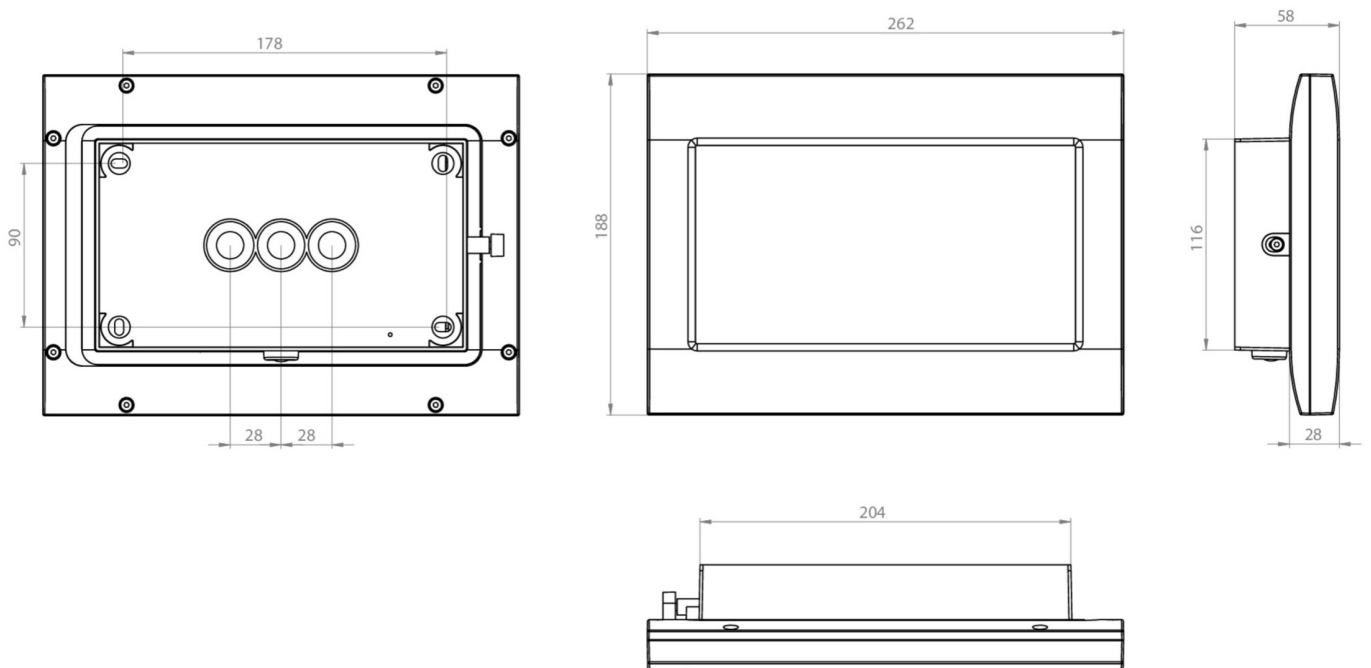

Art.-Nr: FMDS421SC
Sikkerhetslys omsorg
Tak, Selvkontroll, 1 time, , IP65, Sinkstøping, hvit

Mer informasjon

TEKNISKE DATA

Type armatur	Sikkerhetslys
Monteringstype	Tak
piktogram	Nei
Lyspærer	LED
Koffertmateriale	Sinkstøping
Farge på huset	hvit
IP-beskyttelse)	IP65
Slagstyrke (IK)	8
Sertifisering	WEEE, CE, D-tegn
beskyttelses klasse	1
overvåkning	SelfControl
Brotid	1 time
Maks effekt.	6,4 W
Ytelse DS	5,6 W
Ytelse BS	0,9 W
Omgivelsestemperatur DS	-5 °C - 40 °C
Omgivelsestemperatur BS	-5 °C - 40 °C
dybde	58 mm
Bredde	262 mm
Høyde	188 mm
Vekt	2.09
Vekt inkludert emballasje	2.19

Lysstrømnettverk	520 lm
Lysstrøm nødsituasjon	520 lm
Tolltariffnummer	94056180
EAN	4260766556050

TEKNISK TEGNING

TILBEHØRSLISTE

- FMDA001 -
- FMDA002 -
- FMDA001-AZ -
- FMDA002-AZ -
- FMWA001 -
- FMFH -

Fra: 16.07.2024 - Det tas forbehold om tekniske endringer og feil.