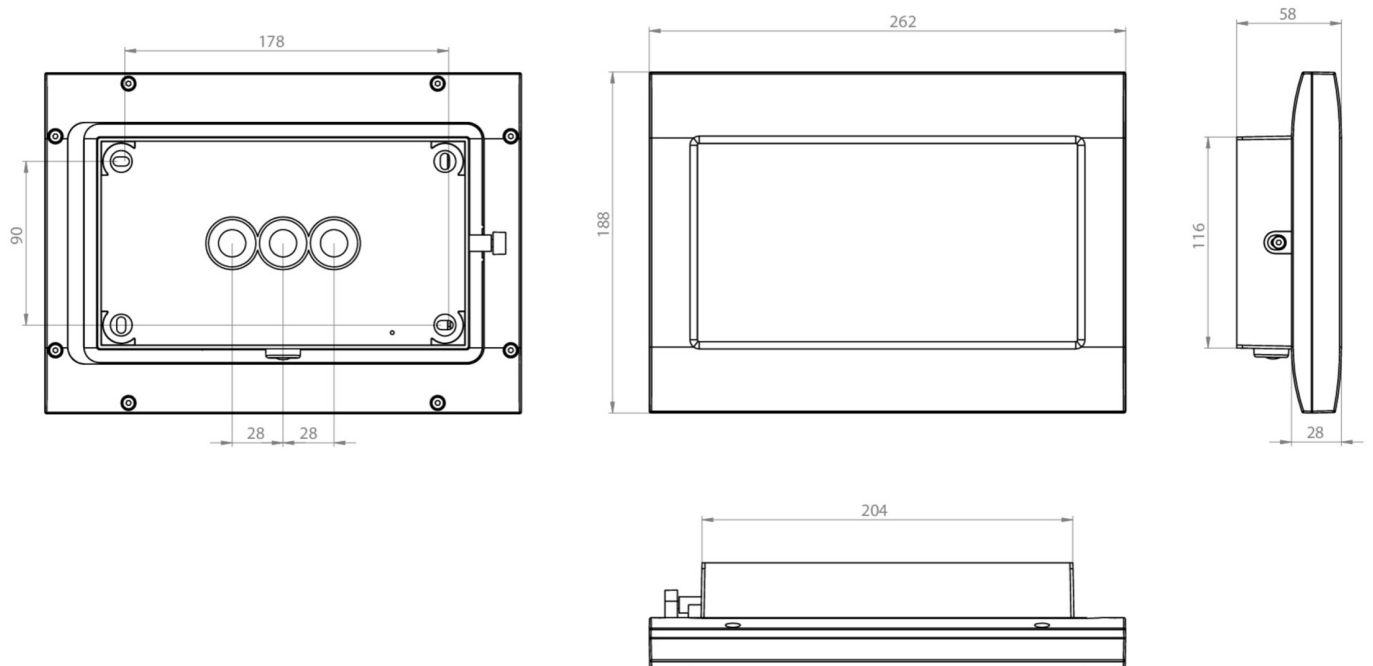

Art.-Nr: FMDS421SC-AZ
Sikkerhetslys omsorg
Tak, Selvkontroll, 1 time, , IP65, Sinkstøping, antrasitt

Mer informasjon

TEKNISKE DATA

Type armatur	Sikkerhetslys
Monteringstype	Tak
piktogram	Nei
Lyspærer	LED
Koffertmateriale	Sinkstøping
Farge på huset	antrasitt
IP-beskyttelse)	IP65
Slagstyrke (IK)	8
Sertifisering	WEEE, CE, D-tegn
beskyttelses klasse	1
overvåkning	SelfControl
Brotid	1 time
Maks effekt.	6,4 W
Ytelse DS	5,6 W
Ytelse BS	0,9 W
Omgivelsestemperatur DS	-5 °C - 40 °C
Omgivelsestemperatur BS	-5 °C - 40 °C
dybde	58 mm
Bredde	262 mm
Høyde	188 mm
Vekt	2.09
Vekt inkludert emballasje	2.19

Lysstrømnettverk	520 lm
Lysstrøm nødsituasjon	520 lm
Tolltariffnummer	94056180
EAN	4260766556067

TEKNISK TEGNING

TILBEHØRSLISTE

- FMDA001-AZ -
- FMDA002-AZ -
- FMWA001 -
- FMFH -

Fra: 16.07.2024 - Det tas forbehold om tekniske endringer og feil.