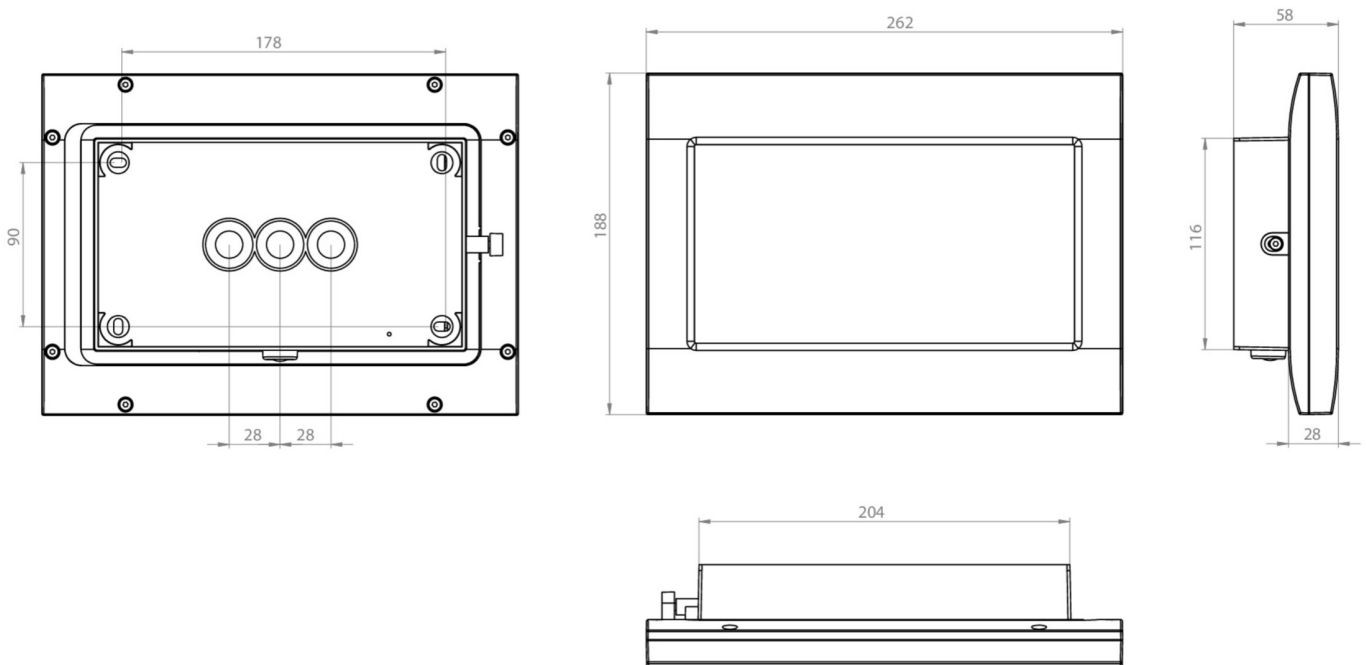

**Art.-Nr: FMDS029ML**  
**Sikkerhetslys Sentraliserte strømforsyningssystemer**  
**Tak, ML, CPS, , IP65, Sinkstøping, hvit**

Mer informasjon

**TEKNISKE DATA**

Type armatur	Sikkerhetslys
Monteringstype	Tak
piktogram	Nei
Lyspærer	LED
Koffertmateriale	Sinkstøping
Farge på huset	hvit
IP-beskyttelse)	IP65
Slagstyrke (IK)	8
Sertifisering	WEEE, CE, D-tegn
beskyttelses klasse	1
omsorg	Sentraliserte strømforsyningssystemer
overvåkning	ML
Brotid	CPS
Driftsmodus	Individuell lysveksling
Inngangsspenning AC	230 V
Inngangsfrekvens	50/60 Hz
Inngangsspenning DC	216 V
Maks effekt.	5,2 W
Ytelse DS	5,2 W
Ytelse BS	1,1 W
Omgivelsestemperatur DS	-20 °C - 40 °C

Omgivelsestemperatur BS	-20 °C - 40 °C
dybde	58 mm
Bredde	262 mm
Høyde	188 mm
Vekt	1.99
Vekt inkludert emballasje	2.09
Tverrsnitt for tilkobling	2.5 mm <sup>2</sup>
Koblingsinngang	Ja
Blokkering av nødlys	Nei
Batteritilkobling	Nei
Dimmefunksjon	Ja
Lysstrømnettverk	520 lm
Lysstrøm nødsituasjon	520 lm
Tolltariffnummer	94056180
EAN	4260581717698

## TEKNISK TEGNING