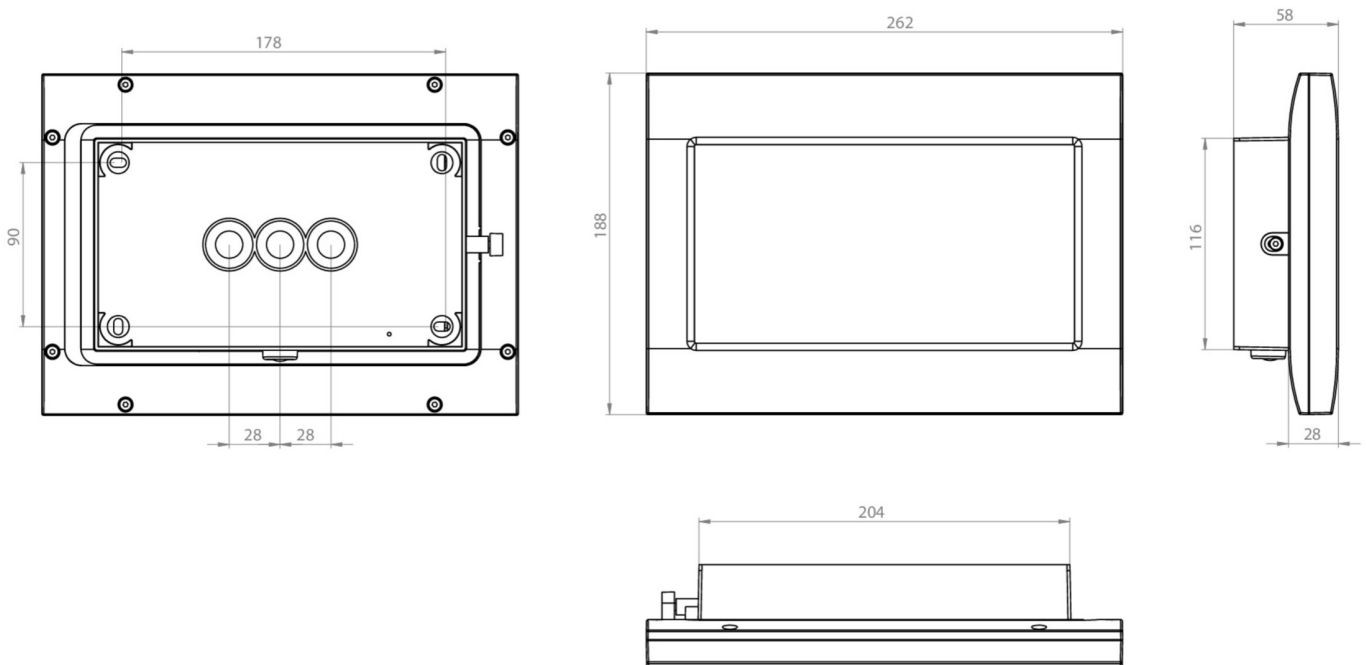

Omgivelsestemperatur BS	-20 °C - 40 °C
dybde	58 mm
Bredde	262 mm
Høyde	188 mm
Vekt	1.99
Vekt inkludert emballasje	2.09
Tverrsnitt for tilkobling	2.5 mm²
Koblingsinngang	Ja
Blokkering av nødlys	Nei
Batteritilkobling	Nei
Dimmefunksjon	Ja
Lysstrømnettverk	520 lm
Lysstrøm nødsituasjon	520 lm
Tolltariffnummer	94056180
EAN	4260581717704

TEKNISK TEGNING