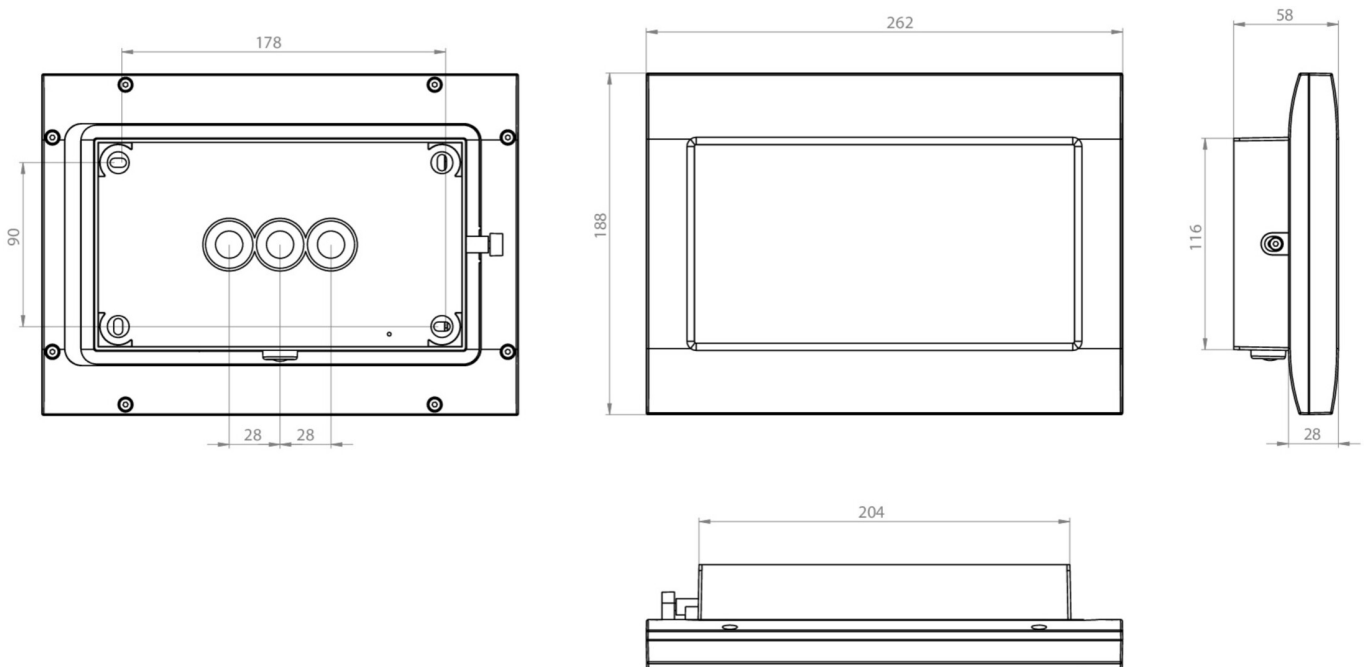

dybde	58 mm
Bredde	262 mm
Høyde	188 mm
Vekt	1.96
Vekt inkludert emballasje	2.06
Tverrsnitt for tilkobling	1.5 mm²
Koblingsinngang	Nei
Blokkering av nødlys	Nei
Batteritilkobling	Nei
Dimmefunksjon	Nei
Lysstrømnettverk	520 lm
Lysstrøm nødsituasjon	520 lm
Tolltariffnummer	94056180
EAN	4260581717674

TEKNISK TEGNING