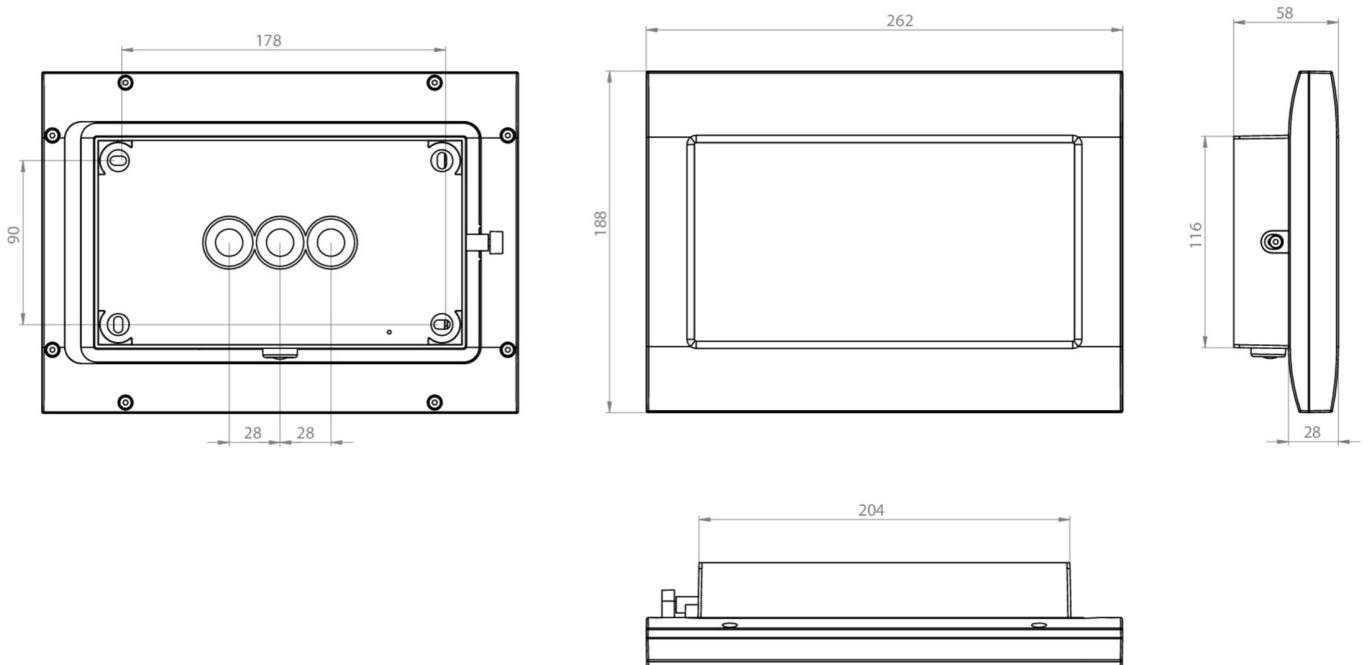

dybde	58 mm
Bredde	262 mm
Høyde	188 mm
Vekt	1.96
Vekt inkludert emballasje	2.06
Tverrsnitt for tilkobling	1.5 mm²
Koblingsinngang	Nei
Blokkering av nødlys	Nei
Batteritilkobling	Nei
Dimmefunksjon	Nei
Lysstrømnettverk	520 lm
Lysstrøm nødsituasjon	520 lm
Tolltariffnummer	94056180
EAN	4260581717681

TEKNISK TEGNING