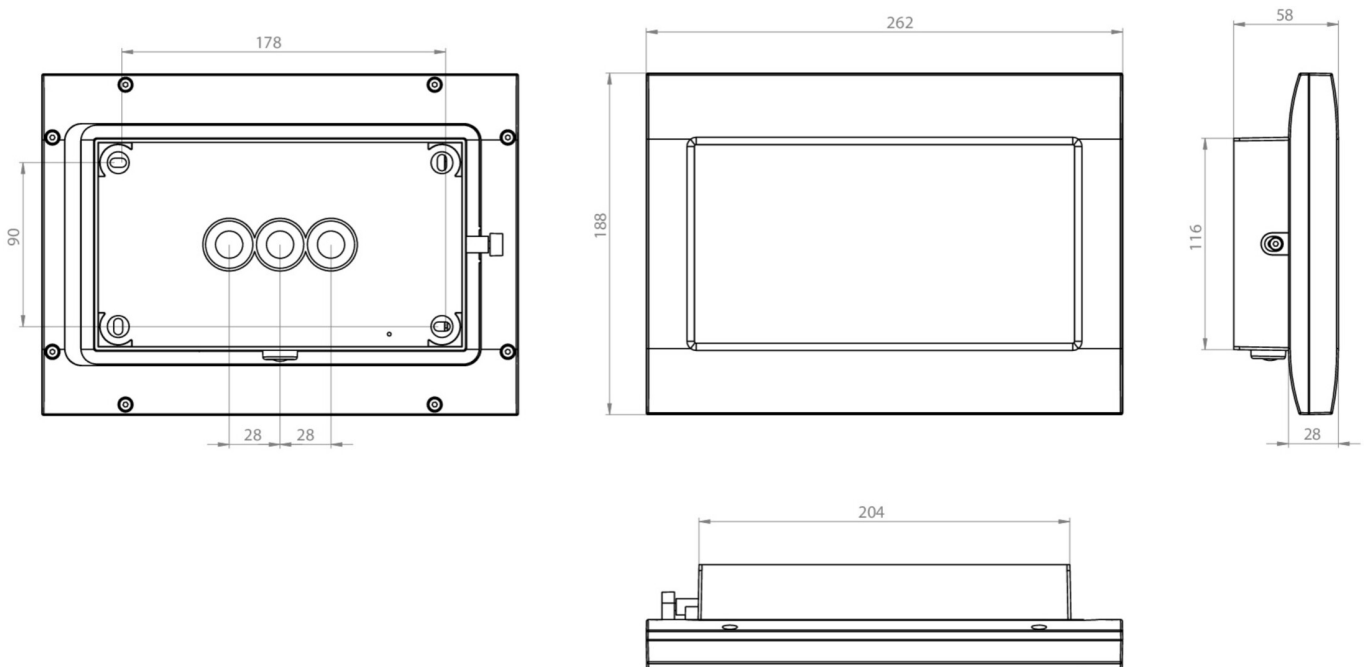

dybde	58 mm
Bredde	262 mm
Høyde	188 mm
Vekt	2.2
Vekt inkludert emballasje	2.3
Tverrsnitt for tilkobling	2.5 mm²
Koblingsinngang	Ja
Blokkering av nødlys	Ja
Batteritilkobling	Støpsel
Dimmefunksjon	Ja
Lysstrømnettverk	430 lm
Lysstrøm nødsituasjon	520 lm
Tolltariffnummer	94056180
EAN	4260581717636

TEKNISK TEGNING