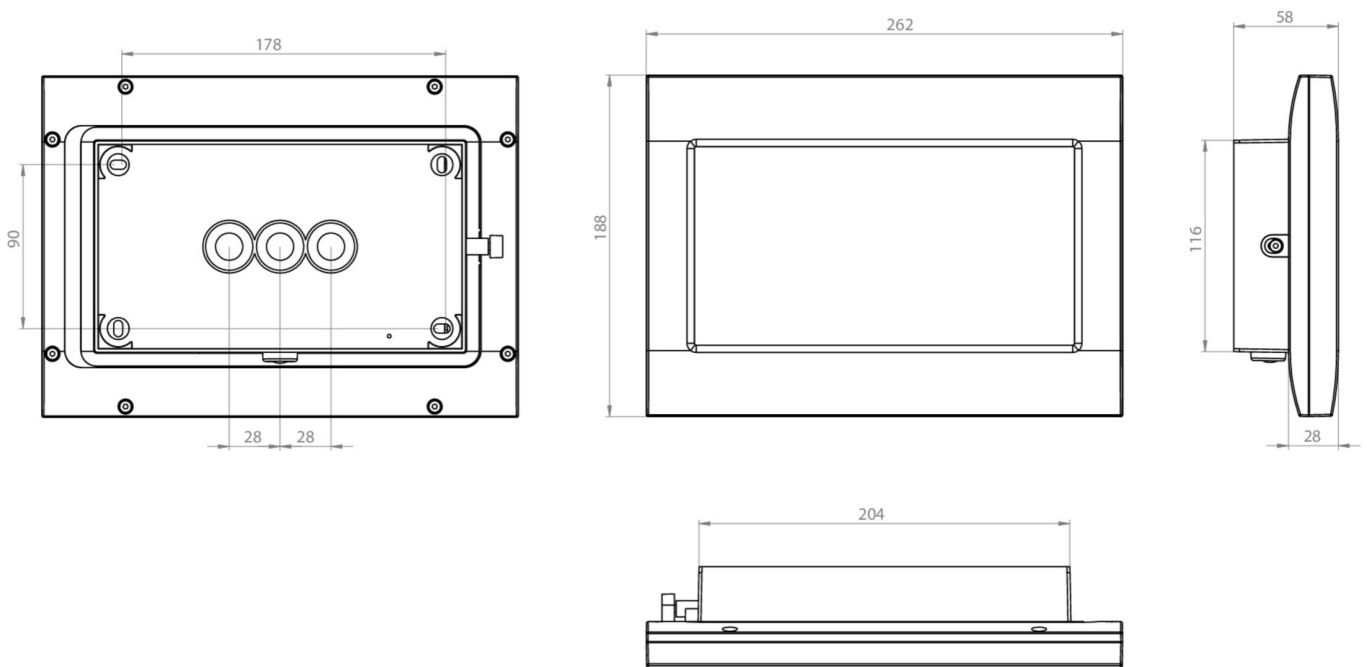

Température ambiante BS	-5 °C - 40 °C
Profondeur	58 mm
Largeur	262 mm
Hauteur	188 mm
Poids	2.2
Poids, emballage inclus	2.3
Section de raccordement	2.5 mm²
Entrée de commutation	Oui
Blocage de l'éclairage de secours	Oui
Connexion de la batterie	Fiche
Fonction de variation	Oui
Flux lumineux réseau	430 lm
Flux lumineux secours	520 lm
Numéro du tarif douanier	94056180
EAN	4260581717636

DESSIN TECHNIQUE