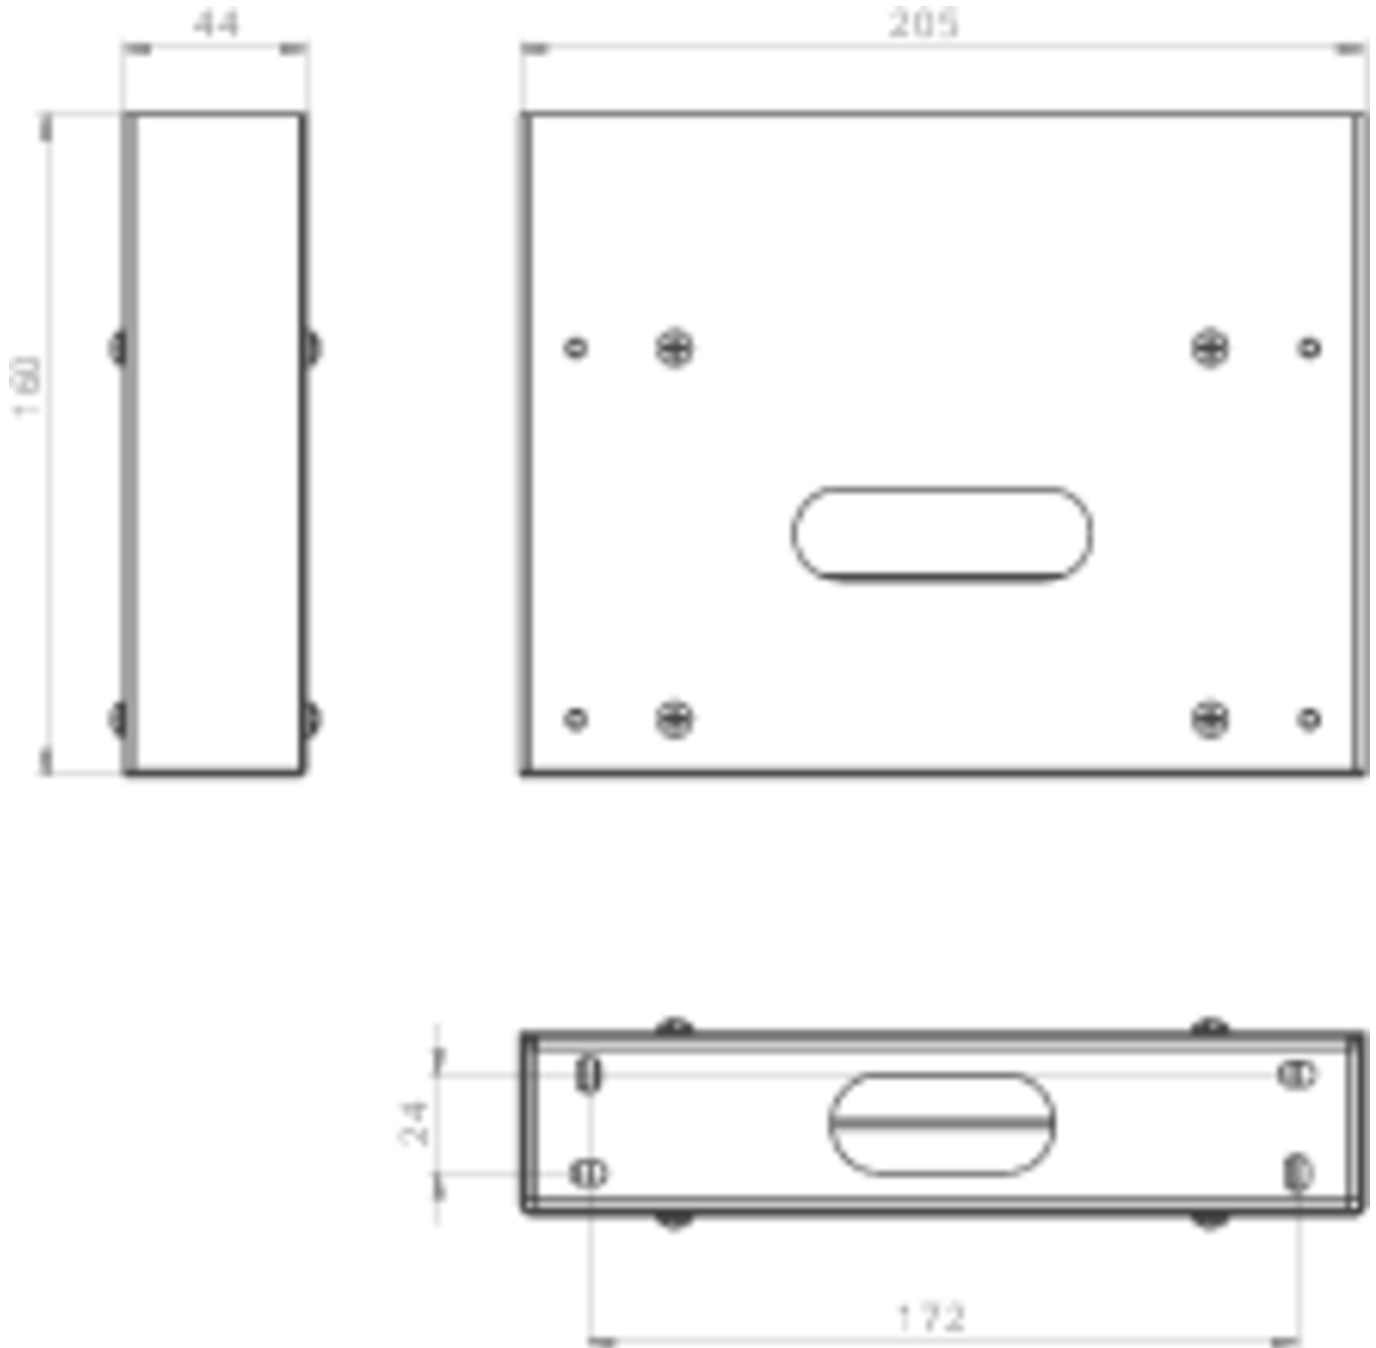

Art.-Nr: FMDA002

Mer informasjon

TEKNISKE DATA

dybde	44 mm
Bredde	205 mm
Høyde	160 mm
Vekt	1.2 kg
Tolltariffnummer	94059200
Opprinnelsesland	DEUTSCHLAND
EAN	4260349828932

TEKNISK TEGNING

stand: 21.06.2024 - Det tas forbehold om tekniske endringer og feil.