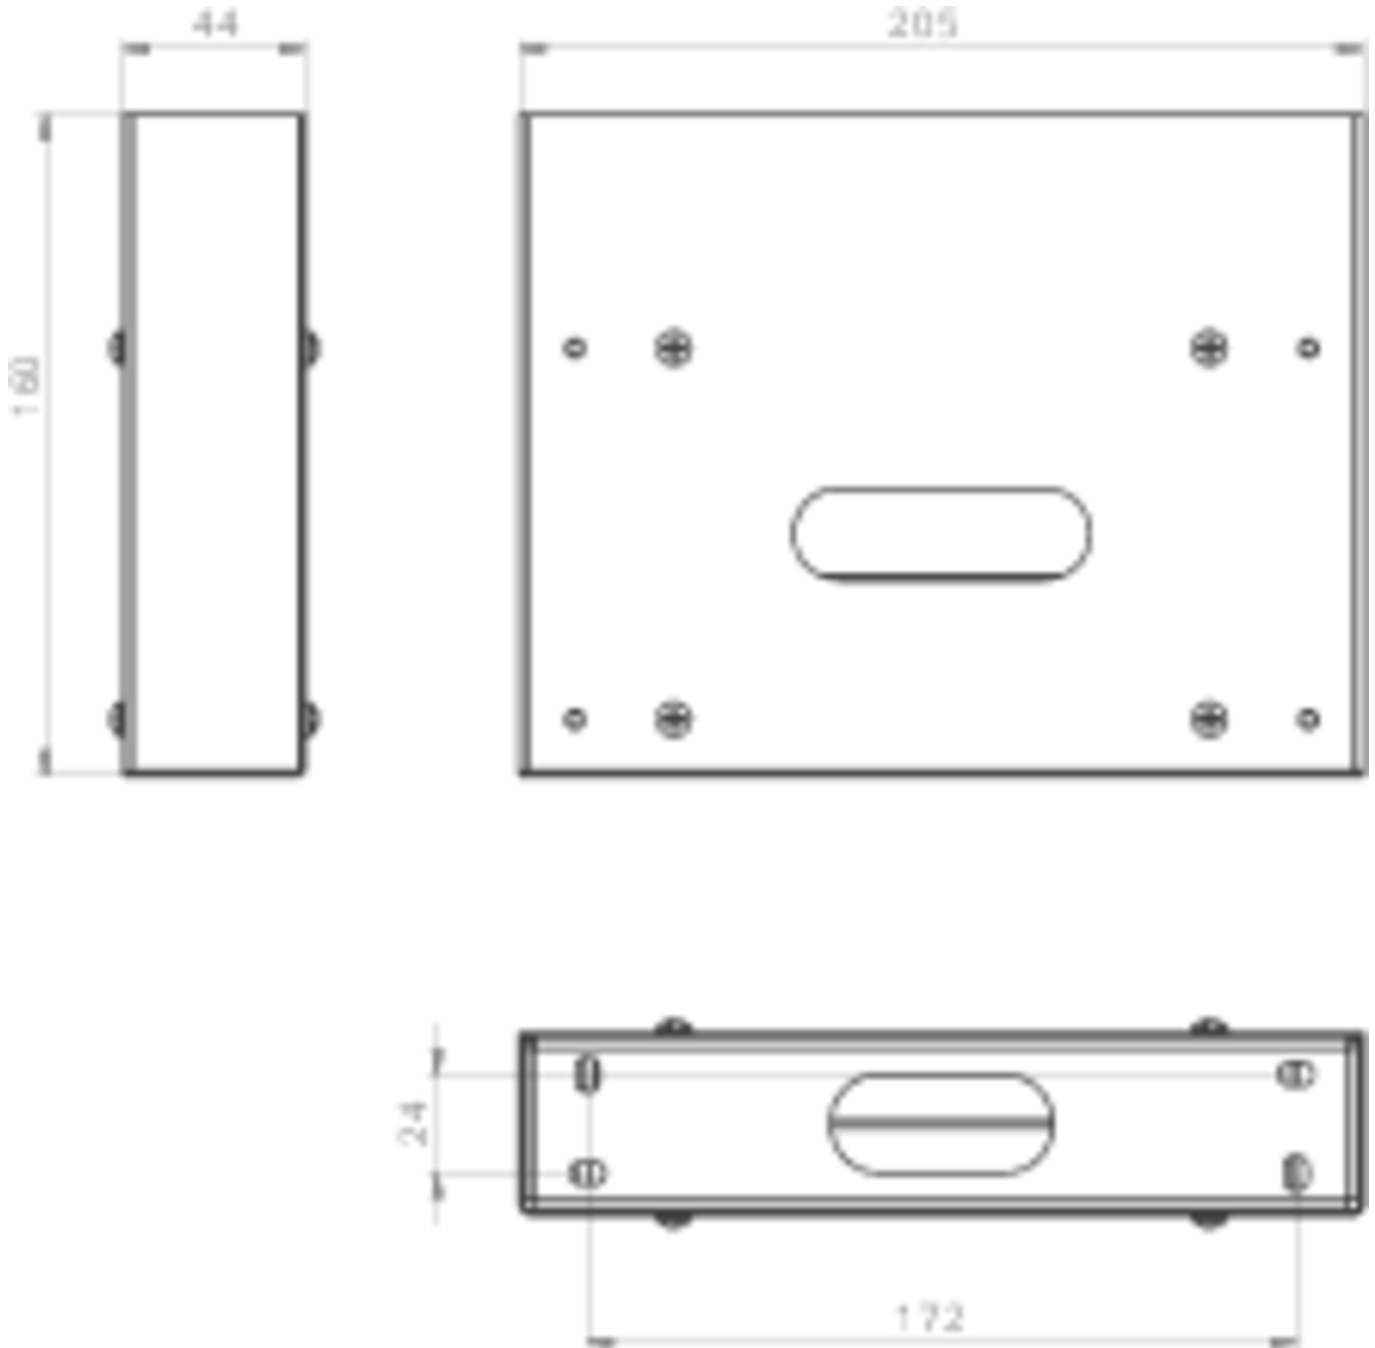

Art.-Nr: FMDA001

Mer informasjon

TEKNISKE DATA

dybde	44 mm
Bredde	205 mm
Høyde	160 mm
Vekt	1.2 kg
Tolltariffnummer	94059200
Opprinnelsesland	DEUTSCHLAND
EAN	4260349828925

TEKNISK TEGNING

stand: 21.06.2024 - Det tas forbehold om tekniske endringer og feil.