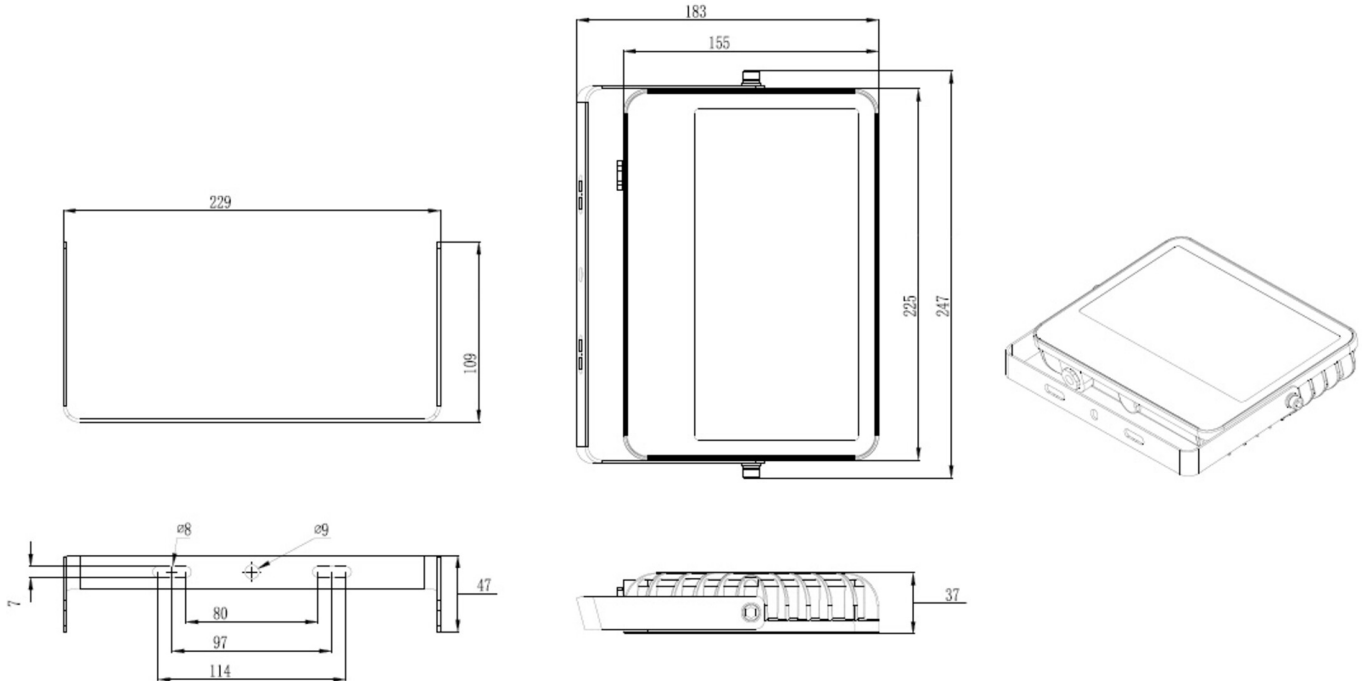

TEKNISK TEGNING