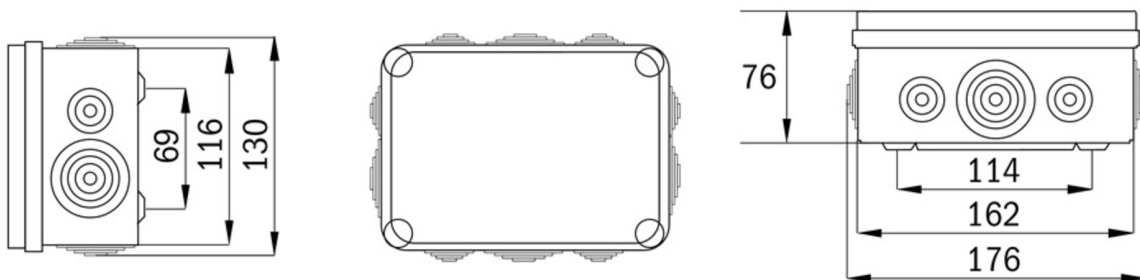

Maße MU05-BOX

TILBEHØRSLISTE

MU05-BOX -