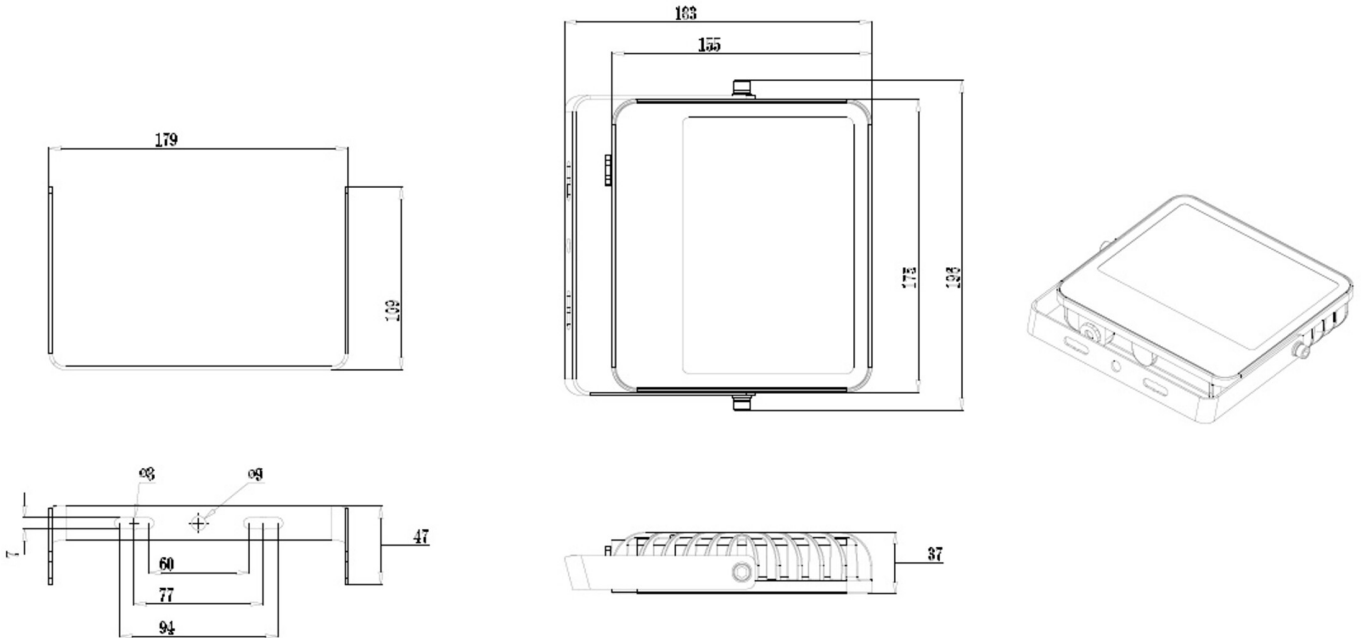

TEKNISK TEGNING