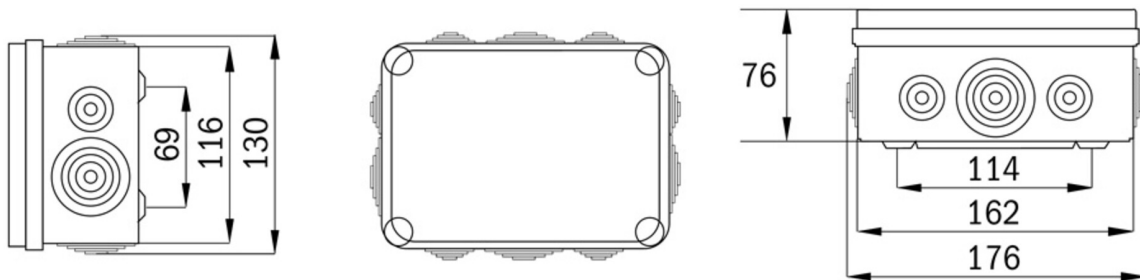

Maße MU05-BOX

TILBEHØRSLISTE

MU05-BOX -