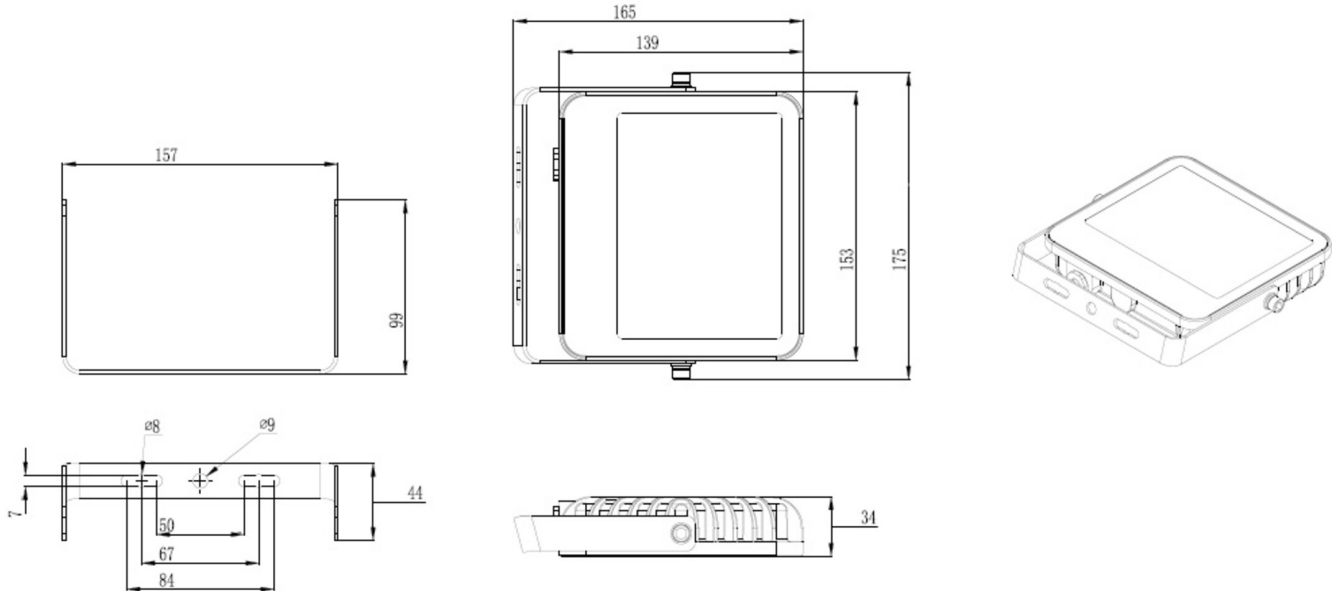

Ytelse DS	11,5 W
Ytelse BS	1,5 W
Omgivelsestemperatur DS	-25 °C - 38 °C
Omgivelsestemperatur BS	-25 °C - 40 °C
dybde	175 mm
Bredde	165 mm
Høyde	34 mm
Vekt	2.1
Vekt inkludert emballasje	2.1
Koblingsinngang	Nei
Blokkering av nødlys	Nei
Batteritilkobling	Nei
Dimmefunksjon	Nei
Lysstrømnettverk	1400 lm
Lysstrøm nødsituasjon	1400 lm
Tolltariffnummer	94054210
EAN	4260682159779

## Maße MU05-BOX