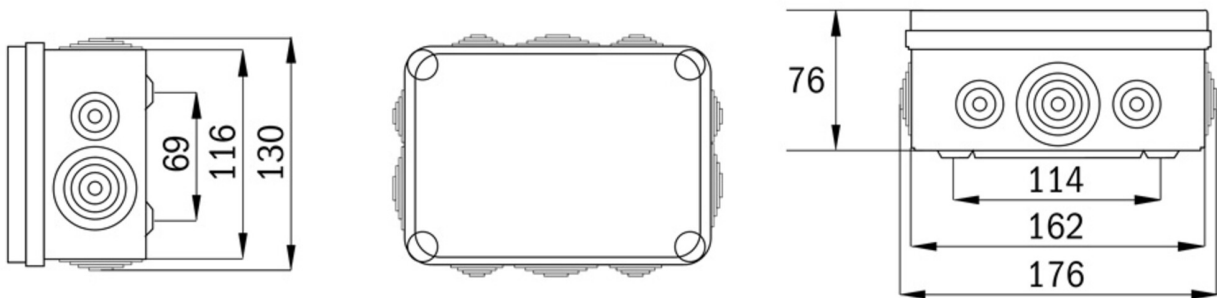

Maße MU05-BOX

TILBEHØRSLISTE

MU05-BOX -