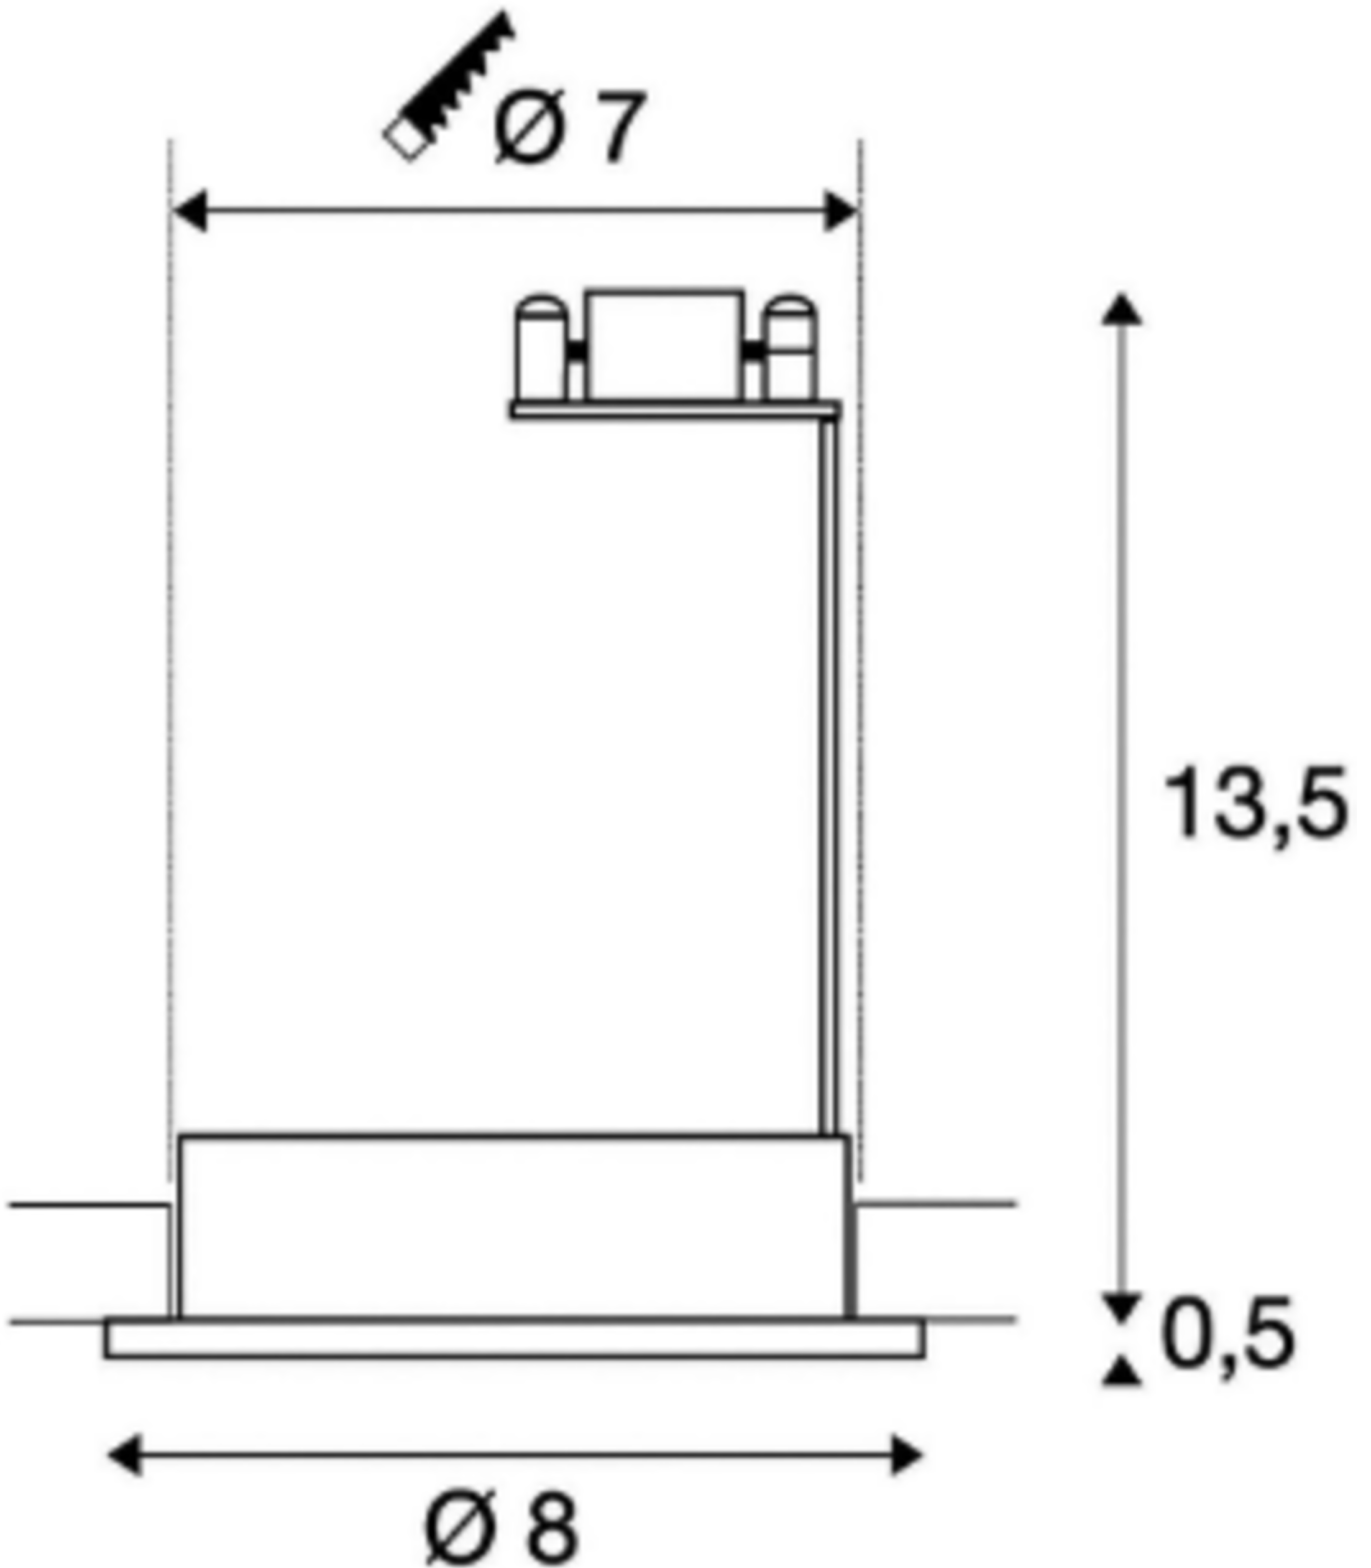

TEKNISK TEGNING