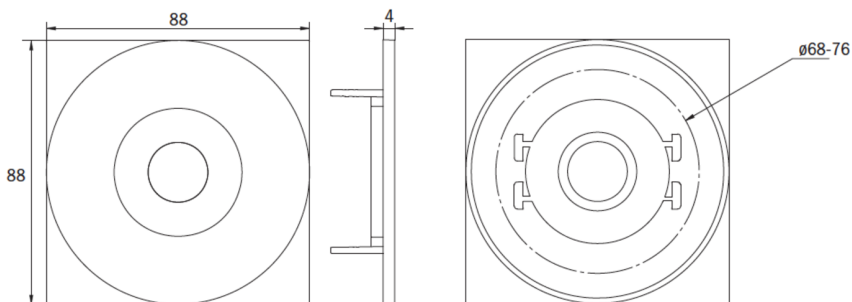

Art.-Nr: EERL539CC

Sikkerhetslys <https://www.deepl.com/de/translator#de/nb/zentrale%20Stromversorgungssysteme>

Takmontering, CoreCompact 24, CPS, , IP20, Sinkstøping, hvit

Mer informasjon

TEKNISKE DATA

Type armatur	Sikkerhetslys
Monteringstype	Takmontering
piktogram	Nei
Lyspærer	LED
Koffertmateriale	Sinkstøping
Farge på huset	hvit
IP-beskyttelse)	IP20
Slagstyrke (IK)	≥ 3
Sertifisering	WEEE, CE
beskyttelses klasse	2
omsorg	https://www.deepl.com/de/translator#de/nb/zentrale%20Stromversorgungssysteme
overvåkning	CoreCompact 24
Brotid	CPS
Driftsmodus	Standby kobling / permanent kobling
Inngangsspenning AC	24 V
Maks effekt.	3,1 W
Ytelse DS	3,1 W
Ytelse BS	0,4 W
Høyde	4 mm
diameter	88 mm
Installasjonsdiameter	68 mm
Vekt	0.61

Vekt inkludert emballasje	0.74
Tverrsnitt for tilkobling	2.5 mm ²
Koblingsinngang	Nei
Blokkering av nødlys	Nei
Batteritilkobling	Nei
Dimmefunksjon	Ja
Lysstrømnettverk	450 lm
Lysstrøm nødsituasjon	450 lm
Tolltariffnummer	94056180
Opprinnelsesland	DEUTSCHLAND
EAN	4260766552038

TEKNISK TEGNING

Maße EER / EEQ

Einzelbatterie-Elektronik-Box (UH-1)

Lochausschnitt EER / EEQ

EEx029: Schaltdose notwendig (nicht im Lieferumfang enthalten)

TILBEHØRSLISTE

LSYS-B4 -

LSYS-F4 -