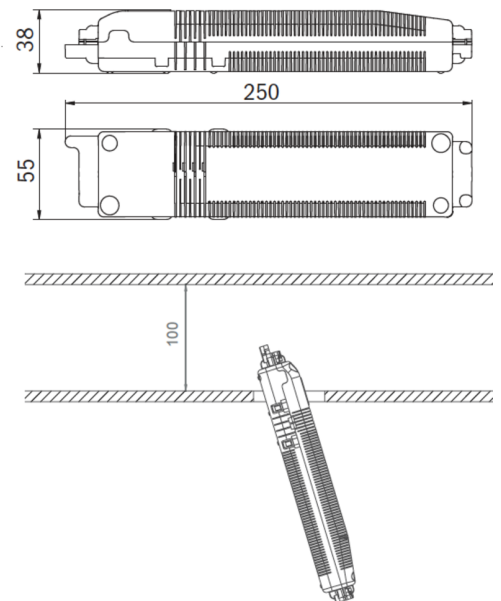

Art.-Nr: EERL539CC

Sikkerhetslys <https://www.deepl.com/de/translator#de/nb/zentrale%20Stromversorgungssysteme>

Takmontering, CoreCompact 24, CPS, , IP20, Sinkstøping, hvit

Mer informasjon

TEKNISKE DATA

Type armatur	Sikkerhetslys
Monteringstype	Takmontering
piktogram	Nei
Lyspærer	LED
Koffertmateriale	Sinkstøping
Farge på huset	hvit
IP-beskyttelse)	IP20
Slagstyrke (IK)	≥ 3
Sertifisering	WEEE, CE
beskyttelses klasse	2
omsorg	https://www.deepl.com/de/translator#de/nb/zentrale%20Stromversorgungssysteme
overvåkning	CoreCompact 24
Brotid	CPS
Driftsmodus	Standby kobling / permanent kobling
Inngangsspenning AC	24 V
Maks effekt.	3,1 W
Ytelse DS	3,1 W
Ytelse BS	0,4 W
Høyde	4 mm
diameter	88 mm
Installasjonsdiameter	68 mm
Vekt	0.61

Vekt inkludert emballasje	0.74
Tverrsnitt for tilkobling	2.5 mm ²
Koblingsinngang	Nei
Blokkering av nødlys	Nei
Batteritilkobling	Nei
Dimmefunksjon	Ja
Lysstrømnettverk	450 lm
Lysstrøm nødsituasjon	450 lm
Tolltariffnummer	94056180
Opprinnelsesland	DEUTSCHLAND
EAN	4260766552038

TEKNISK TEGNING

Maße EER / EEQ

Einzelbatterie-Elektronik-Box (UH-1)

Lochausschnitt EER / EEQ

EEx029: Schaltdose notwendig (nicht im Lieferumfang enthalten)

TILBEHØRSLISTE

LSYS-B4 -

LSYS-F4 -