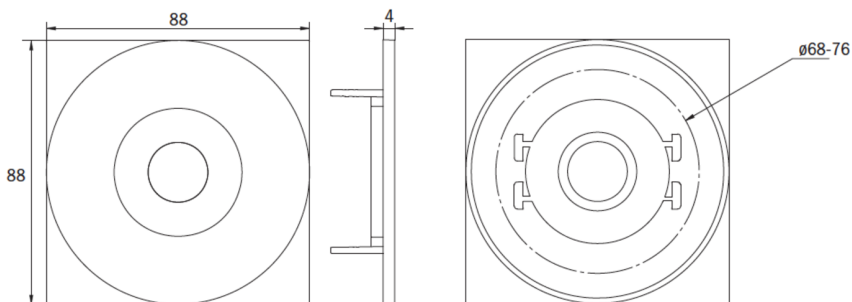

Vekt inkludert emballasje	0.74
Tverrsnitt for tilkobling	2.5 mm²
Koblingsinngang	Nei
Blokkering av nødlys	Nei
Batteritilkobling	Nei
Dimmefunksjon	Ja
Lysstrømnettverk	450 lm
Lysstrøm nødsituasjon	450 lm
Tolltariffnummer	94056180
Opprinnelsesland	DEUTSCHLAND
EAN	4260766552236

TEKNISK TEGNING

Maße EER / EEQ