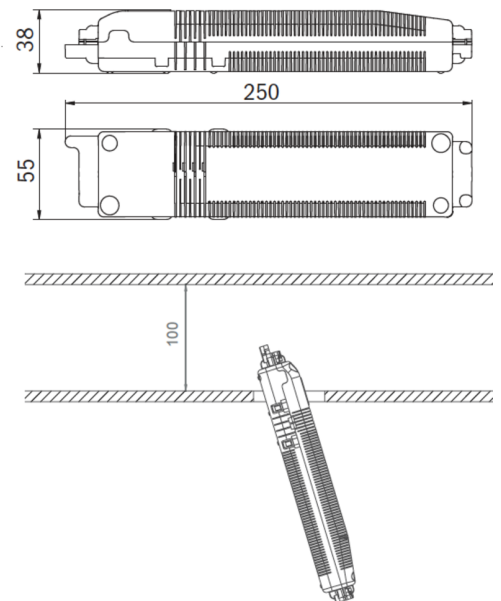

Art.-Nr: EERL539CC-AZ

Sikkerhetslys <https://www.deepl.com/de/translator#de/nb/zentrale%20Stromversorgungssysteme>

Takmontering, CoreCompact 24, CPS, , IP20, Sinkstøping, antrasitt

Mer informasjon

TEKNISKE DATA

Type armatur	Sikkerhetslys
Monteringstype	Takmontering
piktogram	Nei
Lyspærer	LED
Koffertmateriale	Sinkstøping
Farge på huset	antrasitt
IP-beskyttelse)	IP20
Slagstyrke (IK)	≥ 3
Sertifisering	WEEE, CE
beskyttelses klasse	2
omsorg	https://www.deepl.com/de/translator#de/nb/zentrale%20Stromversorgungssysteme
overvåkning	CoreCompact 24
Brotid	CPS
Driftsmodus	Standby kobling / permanent kobling
Inngangsspenning AC	24 V
Maks effekt.	3,1 W
Ytelse DS	3,1 W
Ytelse BS	0,4 W
Høyde	4 mm
diameter	88 mm
Installasjonsdiameter	68 mm
Vekt	0.61

Vekt inkludert emballasje	0.74
Tverrsnitt for tilkobling	2.5 mm ²
Koblingsinngang	Nei
Blokkering av nødlys	Nei
Batteritilkobling	Nei
Dimmefunksjon	Ja
Lysstrømnettverk	450 lm
Lysstrøm nødsituasjon	450 lm
Tolltariffnummer	94056180
Opprinnelsesland	DEUTSCHLAND
EAN	4260766552236

TEKNISK TEGNING

Maße EER / EEQ

Einzelbatterie-Elektronik-Box (UH-1)

Lochausschnitt EER / EEQ

EEx029: Schaltdose notwendig (nicht im Lieferumfang enthalten)

TILBEHØRSLISTE

LSYS-B4 -

LSYS-F4 -