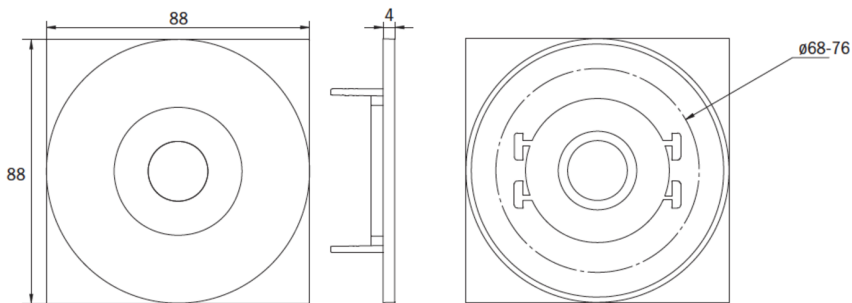

Puissance BS	0,4 W
Hauteur	4 mm
Dimensions	88 mm
Dimensions de montage Diamètre	68 mm
Poids	0.61
Poids, emballage inclus	0.74
Section de raccordement	2.5 mm²
Entrée de commutation	non
Blocage de l'éclairage de secours	non
Connexion de la batterie	non
Fonction de variation	Oui
Flux lumineux réseau	450 lm
Flux lumineux secours	450 lm
Numéro du tarif douanier	94056180
Pays d'origine	DEUTSCHLAND
EAN	4260766552236

DESSIN TECHNIQUE

Maße EER / EEQ