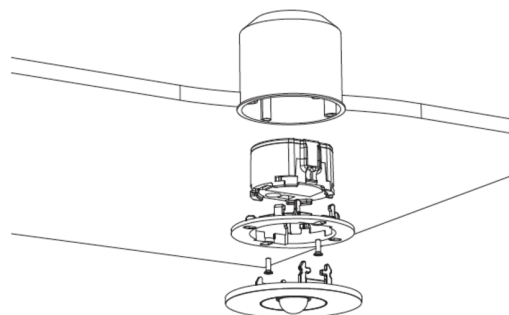

Ce luminaire encastré au plafond, en zinc et en aluminium, s'intègre discrètement dans le plafond. Outre les montages traditionnels d'encastrement au plafond, il peut également être monté dans des boîtiers conventionnels et anti-incendie. La LED d'état intégrée dans la lentille ne perturbe pas l'harmonie du boîtier.

Puissance BS	0,4 W
Hauteur	4 mm
Dimensions	88 mm
Dimensions de montage Diamètre	68 mm
Poids	0.61
Poids, emballage inclus	0.74
Section de raccordement	2.5 mm ²
Entrée de commutation	non
Blocage de l'éclairage de secours	non
Connexion de la batterie	non
Fonction de variation	Oui
Flux lumineux réseau	450 lm
Flux lumineux secours	450 lm
Numéro du tarif douanier	94056180
Pays d'origine	DEUTSCHLAND
EAN	4260766552236

DESSIN TECHNIQUE

Maße EER / EEQ

Einzelbatterie-Elektronik-Box (UH-1)

Lochausschnitt EER / EEQ

EEx023: 74mm
EEx029: 68mm

EExx029: Schaltdose notwendig (nicht im Lieferumfang enthalten)

LISTE DES ACCESSOIRES

LSYS-B4 -