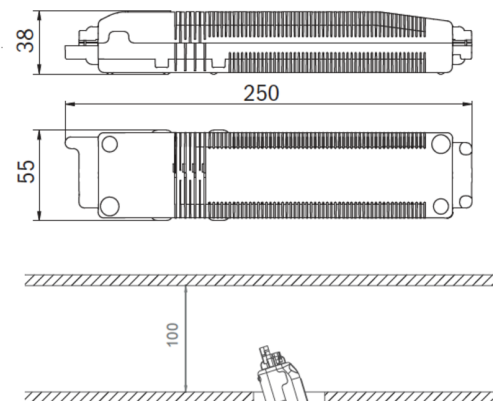

Type de luminaire	Luminaires de sécurité
Type d'installation	Installation au plafond
Pictogramme	non
Ampoules	LED
Matériel du boîtier	Zinc moulé sous pression
Couleur du boîtier	Anthracite
Type de protection (IP)	IP20
Résistance aux impacts (IK)	≥ 3
Certification	WEEE, CE
Classe de protection	2
Alimentation	systèmes d'alimentation électrique centralisée
Surveillance	CoreCompact 24
Temps d'autonomie	CPS
Mode de fonctionnement	Mode veille / mode continu
Tension d'entréeAC	24 V
Puissance max.	3,1 W
Puissance DS	3,1 W

Puissance BS	0,4 W
Hauteur	4 mm
Dimensions	88 mm
Dimensions de montage Diamètre	68 mm
Poids	0.61
Poids, emballage inclus	0.74
Section de raccordement	2.5 mm ²
Entrée de commutation	non
Blocage de l'éclairage de secours	non
Connexion de la batterie	non
Fonction de variation	Oui
Flux lumineux réseau	450 lm
Flux lumineux secours	450 lm
Numéro du tarif douanier	94056180
Pays d'origine	DEUTSCHLAND
EAN	4260766552236

DESSIN TECHNIQUE

Maße EER / EEQ

Einzelbatterie-Elektronik-Box (UH-1)

Lochausschnitt EER / EEQ

EEx023: 74mm
EEx029: 68mm

EExx029: Schaltdose notwendig (nicht im Lieferumfang enthalten)

LISTE DES ACCESSOIRES

LSYS-B4 -