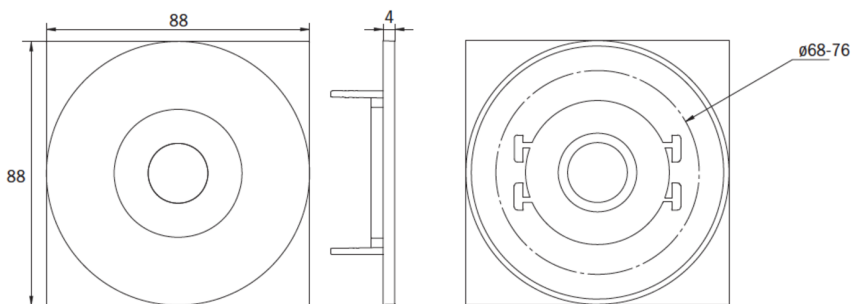

Høyde	4 mm
diameter	88 mm
Installasjonsdiameter	68 mm
Vekt	0.62
Vekt inkludert emballasje	0.75
Tverrsnitt for tilkobling	2.5 mm²
Koblingsinngang	Nei
Blokkering av nødlys	Nei
Batteritilkobling	Nei
Dimmefunksjon	Ja
Lysstrømnettverk	140 lm
Lysstrøm nødsituasjon	140 lm
Tolltariffnummer	94056180
Opprinnelsesland	DEUTSCHLAND
EAN	4260682157089

TEKNISK TEGNING

Maße EER / EEQ