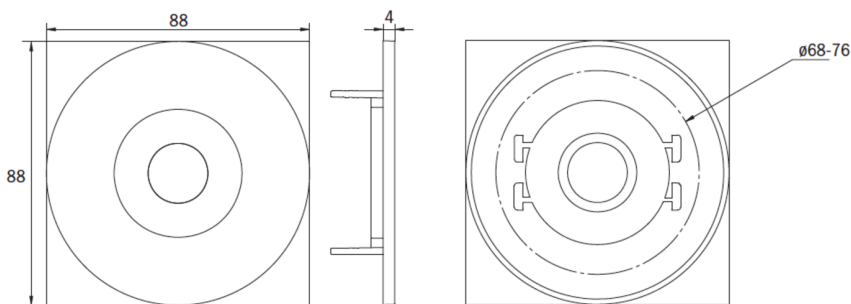

Høyde	4 mm
diameter	88 mm
Installasjonsdiameter	68 mm
Vekt	0.62
Vekt inkludert emballasje	0.75
Tverrsnitt for tilkobling	2.5 mm²
Koblingsinngang	Nei
Blokkering av nødlys	Nei
Batteritilkobling	Nei
Dimmefunksjon	Ja
Lysstrømnettverk	140 lm
Lysstrøm nødsituasjon	140 lm
Tolltariffnummer	94056180
Opprinnelsesland	DEUTSCHLAND
EAN	4260682157102

TEKNISK TEGNING

Maße EER / EEQ