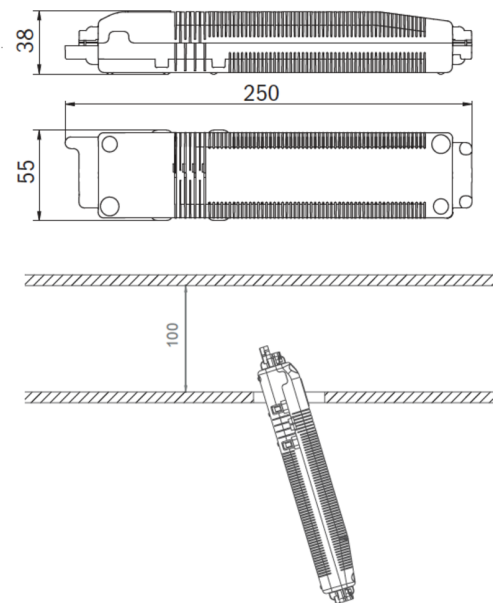

Einzelbatterie-Elektronik-Box (UH-1)