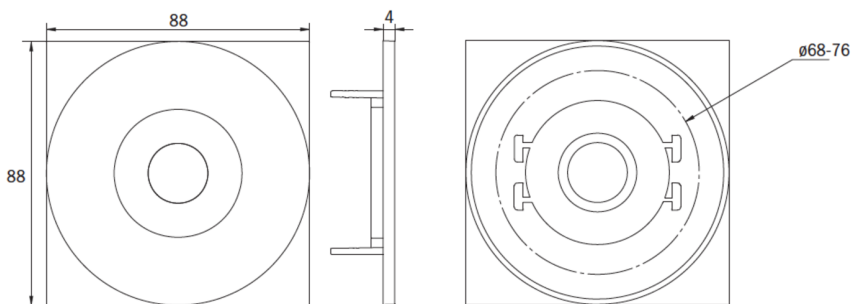

Høyde	4 mm
diameter	88 mm
Installasjonsdiameter	68 mm
Vekt	0.62
Vekt inkludert emballasje	0.75
Tverrsnitt for tilkobling	2.5 mm²
Koblingsinngang	Nei
Blokkering av nødlys	Nei
Batteritilkobling	Nei
Dimmefunksjon	Ja
Lysstrømnettverk	140 lm
Lysstrøm nødsituasjon	140 lm
Tolltariffnummer	94056180
Opprinnelsesland	DEUTSCHLAND
EAN	4260682157096

TEKNISK TEGNING

Maße EER / EEQ