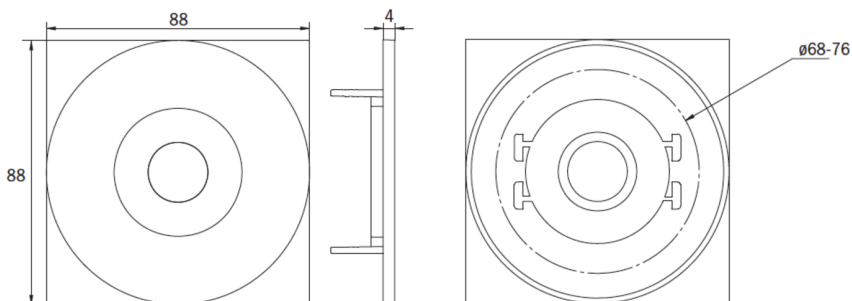

Art.-Nr: EERL438WL
Sikkerhetslys Enkelt batteri
Takmontering, Trådløs profesjonell, 8 timer, , IP20,
Sinkstøping, hvit

Mer informasjon

TEKNISKE DATA

Type armatur	Sikkerhetslys
Monteringstype	Takmontering
piktogram	Nei
Lyspærer	LED
Koffertmateriale	Sinkstøping
Farge på huset	hvit
IP-beskyttelse)	IP20
Slagstyrke (IK)	≥ 3
Sertifisering	WEEE, CE, ENEC
beskyttelses klasse	2
omsorg	Enkelt batteri
overvåkning	Wireless Professional
Brotid	8 timer
Batteri	LFP3212.K-SET-2AKKU
Driftsmodus	Standby kobling / permanent kobling
Inngangsspenning AC	230 V
Inngangsfrekvens	50 Hz
Maks effekt.	6,4 W
Ytelse DS	5,1 W
Ytelse BS	0,8 W
Omgivelsestemperatur DS	-5 °C - 40 °C
Omgivelsestemperatur BS	-5 °C - 40 °C
Høyde	4 mm

diameter	88 mm
Installasjonsdiameter	68 mm
Vekt	0.43
Vekt inkludert emballasje	0.56
Tverrsnitt for tilkobling	2.5 mm ²
Koblingsinngang	Ja
Blokkering av nødlys	Ja
Batteritilkobling	Støpsel
Dimmefunksjon	Ja
Lysstrømnettverk	470 lm
Lysstrøm nødsituasjon	80 lm
Tolltariffnummer	94056180
EAN	4260682150844

TEKNISK TEGNING

Maße EER / EEQ

Einzelbatterie-Elektronik-Box (UH-1)

Lochausschnitt EER / EEQ

EEx029: Schaltdose notwendig (nicht im Lieferumfang enthalten)

TILBEHØRSLISTE

LSYS-B4 -

LSYS-F4 -