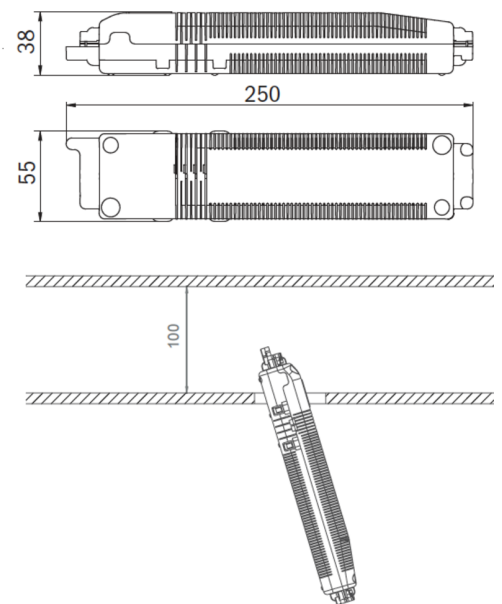

Art.-Nr: EERL438WL
Sikkerhetslys Enkelt batteri
Takmontering, Trådløs profesjonell, 8 timer, , IP20,
Sinkstøping, hvit

Mer informasjon

TEKNISKE DATA

Type armatur	Sikkerhetslys
Monteringstype	Takmontering
piktogram	Nei
Lyspærer	LED
Koffertmateriale	Sinkstøping
Farge på huset	hvit
IP-beskyttelse)	IP20
Slagstyrke (IK)	≥ 3
Sertifisering	WEEE, CE, ENEC
beskyttelses klasse	2
omsorg	Enkelt batteri
overvåkning	Wireless Professional
Brotid	8 timer
Batteri	LFP3212.K-SET-2AKKU
Driftsmodus	Standby kobling / permanent kobling
Inngangsspenning AC	230 V
Inngangsfrekvens	50 Hz
Maks effekt.	6,4 W
Ytelse DS	5,1 W
Ytelse BS	0,8 W
Omgivelsestemperatur DS	-5 °C - 40 °C
Omgivelsestemperatur BS	-5 °C - 40 °C
Høyde	4 mm

diameter	88 mm
Installasjonsdiameter	68 mm
Vekt	0.43
Vekt inkludert emballasje	0.56
Tverrsnitt for tilkobling	2.5 mm ²
Koblingsinngang	Ja
Blokkering av nødlys	Ja
Batteritilkobling	Støpsel
Dimmefunksjon	Ja
Lysstrømnettverk	470 lm
Lysstrøm nødsituasjon	80 lm
Tolltariffnummer	94056180
EAN	4260682150844

TEKNISK TEGNING

Maße EER / EEQ

Einzelbatterie-Elektronik-Box (UH-1)

Lochausschnitt EER / EEQ

EEx029: Schaltdose notwendig (nicht im Lieferumfang enthalten)

TILBEHØRSLISTE

LSYS-B4 -

LSYS-F4 -