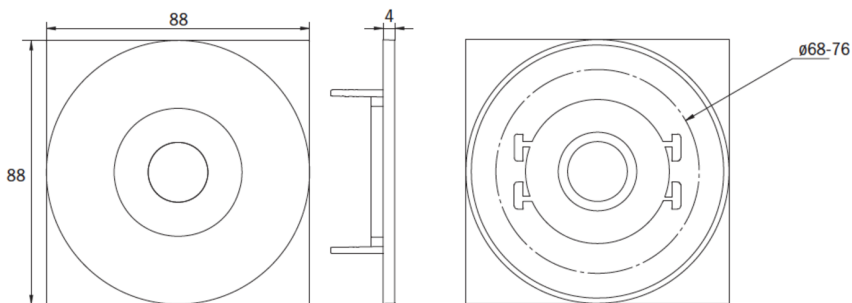

Art.-Nr: EERL438WL-E
Sikkerhetslys Enkelt batteri
Takmontering, Trådløs profesjonell, 8 timer, , IP20,
Sinkstøping, rustfritt stål

Mer informasjon

TEKNISKE DATA

Type armatur	Sikkerhetslys
Monteringstype	Takmontering
piktogram	Nei
Lyspærer	LED
Koffertmateriale	Sinkstøping
Farge på huset	rustfritt stål
IP-beskyttelse)	IP20
Slagstyrke (IK)	≥ 3
Sertifisering	WEEE, CE, ENEC
beskyttelses klasse	2
omsorg	Enkelt batteri
overvåkning	Wireless Professional
Brotid	8 timer
Batteri	LFP3212.K-SET-2AKKU
Driftsmodus	Standby kobling / permanent kobling
Inngangsspenning AC	230 V
Inngangsfrekvens	50 Hz
Maks effekt.	6,4 W
Ytelse DS	5,1 W
Ytelse BS	0,8 W
Omgivelsestemperatur DS	-5 °C - 40 °C
Omgivelsestemperatur BS	-5 °C - 40 °C

Høyde	4 mm
diameter	88 mm
Installasjonsdiameter	68 mm
Vekt	0.43
Vekt inkludert emballasje	0.56
Tverrsnitt for tilkobling	2.5 mm ²
Koblingsinngang	Ja
Blokkering av nødlys	Ja
Batteritilkobling	Støpsel
Dimmefunksjon	Ja
Lysstrømnettverk	470 lm
Lysstrøm nødsituasjon	80 lm
Tolltariffnummer	94056180
EAN	4260682150868

TEKNISK TEGNING

Maße EER / EEQ

Einzelbatterie-Elektronik-Box (UH-1)

Lochausschnitt EER / EEQ

EEx029: Schalterdose notwendig (nicht im Lieferumfang enthalten)

TILBEHØRSLISTE

LSYS-B4 -

LSYS-F4 -