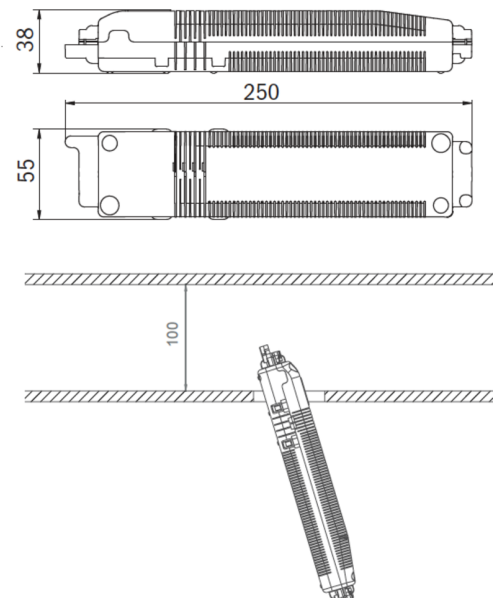

Art.-Nr: EERL438WL-E
Sikkerhetslys Enkelt batteri
Takmontering, Trådløs profesjonell, 8 timer, , IP20,
Sinkstøping, rustfritt stål

Mer informasjon

TEKNISKE DATA

Type armatur	Sikkerhetslys
Monteringstype	Takmontering
piktogram	Nei
Lyspærer	LED
Koffertmateriale	Sinkstøping
Farge på huset	rustfritt stål
IP-beskyttelse)	IP20
Slagstyrke (IK)	≥ 3
Sertifisering	WEEE, CE, ENEC
beskyttelses klasse	2
omsorg	Enkelt batteri
overvåkning	Wireless Professional
Brotid	8 timer
Batteri	LFP3212.K-SET-2AKKU
Driftsmodus	Standby kobling / permanent kobling
Inngangsspenning AC	230 V
Inngangsfrekvens	50 Hz
Maks effekt.	6,4 W
Ytelse DS	5,1 W
Ytelse BS	0,8 W
Omgivelsestemperatur DS	-5 °C - 40 °C
Omgivelsestemperatur BS	-5 °C - 40 °C

Høyde	4 mm
diameter	88 mm
Installasjonsdiameter	68 mm
Vekt	0.43
Vekt inkludert emballasje	0.56
Tverrsnitt for tilkobling	2.5 mm ²
Koblingsinngang	Ja
Blokkering av nødlys	Ja
Batteritilkobling	Støpsel
Dimmefunksjon	Ja
Lysstrømnettverk	470 lm
Lysstrøm nødsituasjon	80 lm
Tolltariffnummer	94056180
EAN	4260682150868

TEKNISK TEGNING

Maße EER / EEQ

Einzelbatterie-Elektronik-Box (UH-1)

Lochausschnitt EER / EEQ

EEx029: Schalterdose notwendig (nicht im Lieferumfang enthalten)

TILBEHØRSLISTE

LSYS-B4 -

LSYS-F4 -