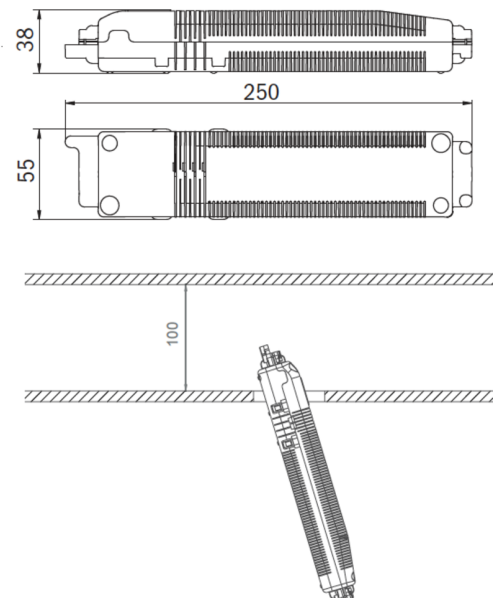

Art.-Nr: EERL438WL-AZ
Sikkerhetslys Enkelt batteri
Takmontering, Trådløs profesjonell, 8 timer, , IP20,
Sinkstøping, antrasitt

Mer informasjon

TEKNISKE DATA

| | |
|-------------------------|-------------------------------------|
| Type armatur | Sikkerhetslys |
| Monteringstype | Takmontering |
| piktogram | Nei |
| Lyspærer | LED |
| Koffertmateriale | Sinkstøping |
| Farge på huset | antrasitt |
| IP-beskyttelse) | IP20 |
| Slagstyrke (IK) | ≥ 3 |
| Sertifisering | WEEE, CE, ENEC |
| beskyttelses klasse | 2 |
| omsorg | Enkelt batteri |
| overvåkning | Wireless Professional |
| Brotid | 8 timer |
| Batteri | LFP3212.K-SET-2AKKU |
| Driftsmodus | Standby kobling / permanent kobling |
| Inngangsspenning AC | 230 V |
| Inngangsfrekvens | 50 Hz |
| Maks effekt. | 6,4 W |
| Ytelse DS | 5,1 W |
| Ytelse BS | 0,8 W |
| Omgivelsestemperatur DS | -5 °C - 40 °C |
| Omgivelsestemperatur BS | -5 °C - 40 °C |

| | |
|---------------------------|---------------------|
| Høyde | 4 mm |
| diameter | 88 mm |
| Installasjonsdiameter | 68 mm |
| Vekt | 0.43 |
| Vekt inkludert emballasje | 0.56 |
| Tverrsnitt for tilkobling | 2.5 mm ² |
| Koblingsinngang | Ja |
| Blokkering av nødlys | Ja |
| Batteritilkobling | Støpsel |
| Dimmefunksjon | Ja |
| Lysstrømnettverk | 470 lm |
| Lysstrøm nødsituasjon | 80 lm |
| Tolltariffnummer | 94056180 |
| EAN | 4260682150851 |

TEKNISK TEGNING

Maße EER / EEQ

Einzelbatterie-Elektronik-Box (UH-1)

Lochausschnitt EER / EEQ

EEx029: Schalterdose notwendig (nicht im Lieferumfang enthalten)

TILBEHØRSLISTE

LSYS-B4 -

LSYS-F4 -