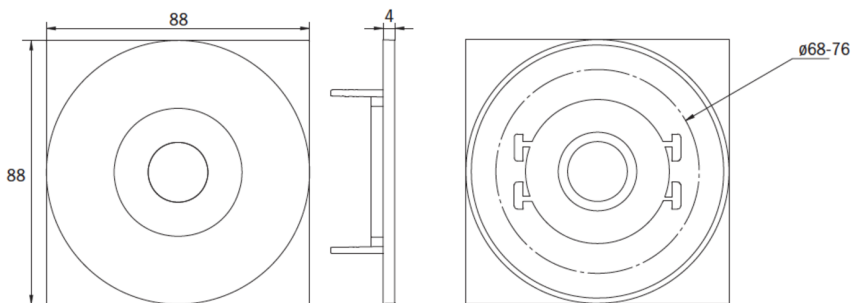

Art.-Nr: EERL438WL-AZ
Sikkerhetslys Enkelt batteri
Takmontering, Trådløs profesjonell, 8 timer, , IP20,
Sinkstøping, antrasitt

Mer informasjon

TEKNISKE DATA

| | |
|-------------------------|-------------------------------------|
| Type armatur | Sikkerhetslys |
| Monteringstype | Takmontering |
| piktogram | Nei |
| Lyspærer | LED |
| Koffertmateriale | Sinkstøping |
| Farge på huset | antrasitt |
| IP-beskyttelse) | IP20 |
| Slagstyrke (IK) | ≥ 3 |
| Sertifisering | WEEE, CE, ENEC |
| beskyttelses klasse | 2 |
| omsorg | Enkelt batteri |
| overvåkning | Wireless Professional |
| Brotid | 8 timer |
| Batteri | LFP3212.K-SET-2AKKU |
| Driftsmodus | Standby kobling / permanent kobling |
| Inngangsspenning AC | 230 V |
| Inngangsfrekvens | 50 Hz |
| Maks effekt. | 6,4 W |
| Ytelse DS | 5,1 W |
| Ytelse BS | 0,8 W |
| Omgivelsestemperatur DS | -5 °C - 40 °C |
| Omgivelsestemperatur BS | -5 °C - 40 °C |

| | |
|---------------------------|---------------------|
| Høyde | 4 mm |
| diameter | 88 mm |
| Installasjonsdiameter | 68 mm |
| Vekt | 0.43 |
| Vekt inkludert emballasje | 0.56 |
| Tverrsnitt for tilkobling | 2.5 mm ² |
| Koblingsinngang | Ja |
| Blokkering av nødlys | Ja |
| Batteritilkobling | Støpsel |
| Dimmefunksjon | Ja |
| Lysstrømnettverk | 470 lm |
| Lysstrøm nødsituasjon | 80 lm |
| Tolltariffnummer | 94056180 |
| EAN | 4260682150851 |

TEKNISK TEGNING

Maße EER / EEQ

Einzelbatterie-Elektronik-Box (UH-1)

Lochausschnitt EER / EEQ

EEx029: Schalterdose notwendig (nicht im Lieferumfang enthalten)

TILBEHØRSLISTE

LSYS-B4 -

LSYS-F4 -