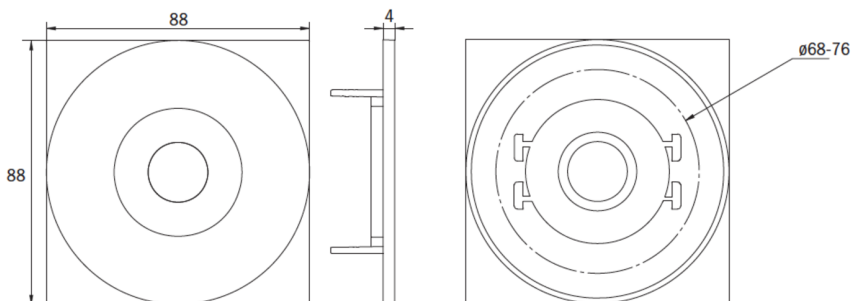

Art.-Nr: EERL433WL
Sikkerhetslys Enkelt batteri
Takmontering, Trådløs profesjonell, 3 timer, , IP20,
Sinkstøping, hvit

Mer informasjon

TEKNISKE DATA

Type armatur	Sikkerhetslys
Monteringstype	Takmontering
piktogram	Nei
Lyspærer	LED
Koffertmateriale	Sinkstøping
Farge på huset	hvit
IP-beskyttelse)	IP20
Slagstyrke (IK)	≥ 3
Sertifisering	WEEE, CE, ENEC
beskyttelses klasse	2
omsorg	Enkelt batteri
overvåkning	Wireless Professional
Brotid	3 timer
Batteri	LFP3212.K-SET-2AKKU
Driftsmodus	Standby kobling / permanent kobling
Inngangsspenning AC	230 V
Inngangsfrekvens	50 Hz
Maks effekt.	6,4 W
Ytelse DS	5,1 W
Ytelse BS	0,8 W
Omgivelsestemperatur DS	-5 °C - 40 °C
Omgivelsestemperatur BS	-5 °C - 40 °C
Høyde	4 mm

diameter	88 mm
Installasjonsdiameter	68 mm
Vekt	0.43
Vekt inkludert emballasje	0.56
Tverrsnitt for tilkobling	2.5 mm ²
Koblingsinngang	Ja
Blokkering av nødlys	Ja
Batteritilkobling	Støpsel
Dimmefunksjon	Ja
Lysstrømnettverk	470 lm
Lysstrøm nødsituasjon	195 lm
Tolltariffnummer	94056180
EAN	4260682150783

TEKNISK TEGNING

Maße EER / EEQ

Einzelbatterie-Elektronik-Box (UH-1)

Lochausschnitt EER / EEQ

EEx029: Schaltdose notwendig (nicht im Lieferumfang enthalten)

TILBEHØRSLISTE

LSYS-B4 -

LSYS-F4 -