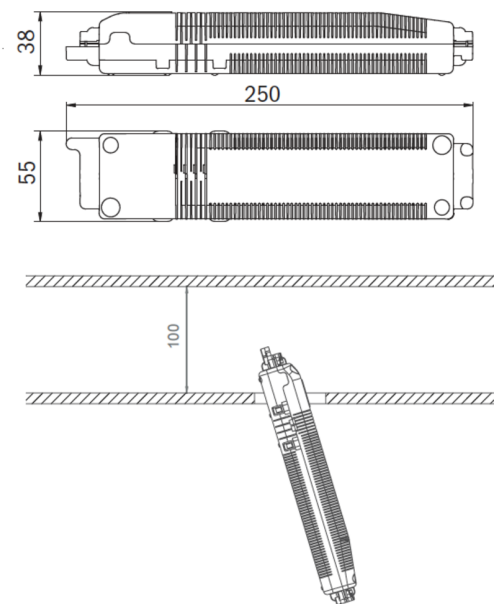

Art.-Nr: EERL433WL
Sikkerhetslys Enkelt batteri
Takmontering, Trådløs profesjonell, 3 timer, , IP20,
Sinkstøping, hvit

Mer informasjon

TEKNISKE DATA

Type armatur	Sikkerhetslys
Monteringstype	Takmontering
piktogram	Nei
Lyspærer	LED
Koffertmateriale	Sinkstøping
Farge på huset	hvit
IP-beskyttelse)	IP20
Slagstyrke (IK)	≥ 3
Sertifisering	WEEE, CE, ENEC
beskyttelses klasse	2
omsorg	Enkelt batteri
overvåkning	Wireless Professional
Brotid	3 timer
Batteri	LFP3212.K-SET-2AKKU
Driftsmodus	Standby kobling / permanent kobling
Inngangsspenning AC	230 V
Inngangsfrekvens	50 Hz
Maks effekt.	6,4 W
Ytelse DS	5,1 W
Ytelse BS	0,8 W
Omgivelsestemperatur DS	-5 °C - 40 °C
Omgivelsestemperatur BS	-5 °C - 40 °C
Høyde	4 mm

diameter	88 mm
Installasjonsdiameter	68 mm
Vekt	0.43
Vekt inkludert emballasje	0.56
Tverrsnitt for tilkobling	2.5 mm ²
Koblingsinngang	Ja
Blokkering av nødlys	Ja
Batteritilkobling	Støpsel
Dimmefunksjon	Ja
Lysstrømnettverk	470 lm
Lysstrøm nødsituasjon	195 lm
Tolltariffnummer	94056180
EAN	4260682150783

TEKNISK TEGNING

Maße EER / EEQ

Einzelbatterie-Elektronik-Box (UH-1)

Lochausschnitt EER / EEQ

EEx029: Schaltdose notwendig (nicht im Lieferumfang enthalten)

TILBEHØRSLISTE

LSYS-B4 -

LSYS-F4 -