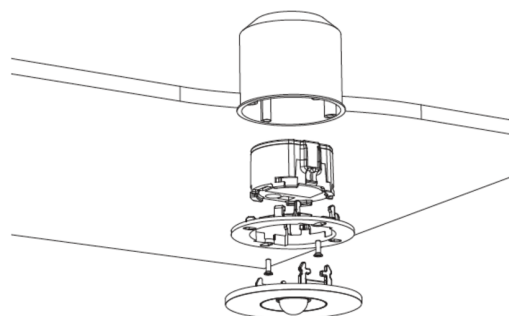

TEKNISK TEGNING

Maße EER / EEQ

Einzelbatterie-Elektronik-Box (UH-1)

Lochausschnitt EER / EEQ

EEx029: Schaltdose notwendig (nicht im Lieferumfang enthalten)

TILBEHØRSLISTE

LSYS-B4 -

LSYS-F4 -