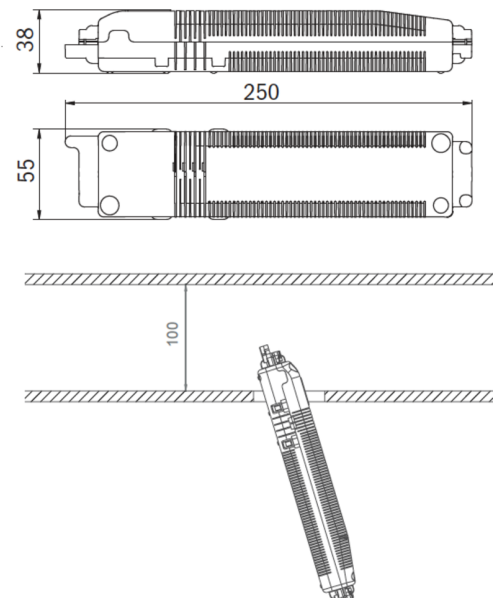

Art.-Nr: EERL433WL-E
Sikkerhetslys Enkelt batteri
Takmontering, Trådløs profesjonell, 3 timer, , IP20,
Sinkstøping, rustfritt stål

Mer informasjon

TEKNISKE DATA

Type armatur	Sikkerhetslys
Monteringstype	Takmontering
piktogram	Nei
Lyspærer	LED
Koffertmateriale	Sinkstøping
Farge på huset	rustfritt stål
IP-beskyttelse)	IP20
Slagstyrke (IK)	≥ 3
Sertifisering	WEEE, CE, ENEC
beskyttelses klasse	2
omsorg	Enkelt batteri
overvåkning	Wireless Professional
Brotid	3 timer
Batteri	LFP3212.K-SET-2AKKU
Driftsmodus	Standby kobling / permanent kobling
Inngangsspenning AC	230 V
Inngangsfrekvens	50 Hz
Maks effekt.	6,4 W
Ytelse DS	5,1 W
Ytelse BS	0,8 W
Omgivelsestemperatur DS	-5 °C - 40 °C
Omgivelsestemperatur BS	-5 °C - 40 °C

Høyde	4 mm
diameter	88 mm
Installasjonsdiameter	68 mm
Vekt	0.43
Vekt inkludert emballasje	0.56
Tverrsnitt for tilkobling	2.5 mm ²
Koblingsinngang	Ja
Blokkering av nødlys	Ja
Batteritilkobling	Støpsel
Dimmefunksjon	Ja
Lysstrømnettverk	470 lm
Lysstrøm nødsituasjon	195 lm
Tolltariffnummer	94056180
EAN	4260682150806

TEKNISK TEGNING

Maße EER / EEQ

Einzelbatterie-Elektronik-Box (UH-1)

Lochausschnitt EER / EEQ

EEx029: Schalterdose notwendig (nicht im Lieferumfang enthalten)

TILBEHØRSLISTE

LSYS-B4 -

LSYS-F4 -