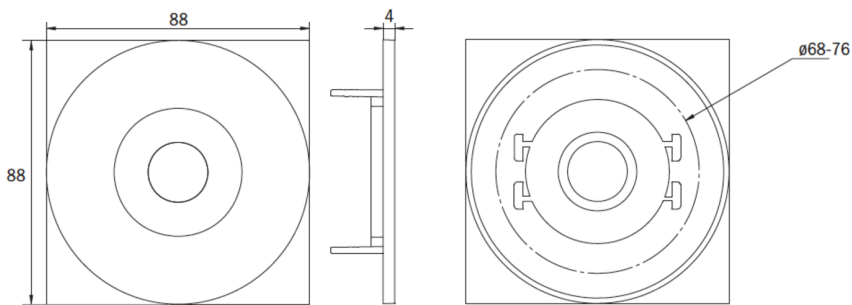

Art.-Nr: EERL433WL-E
Sikkerhetslys Enkelt batteri
Takmontering, Trådløs profesjonell, 3 timer, , IP20,
Sinkstøping, rustfritt stål

Mer informasjon

TEKNISKE DATA

Type armatur	Sikkerhetslys
Monteringstype	Takmontering
piktogram	Nei
Lyspærer	LED
Koffertmateriale	Sinkstøping
Farge på huset	rustfritt stål
IP-beskyttelse)	IP20
Slagstyrke (IK)	≥ 3
Sertifisering	WEEE, CE, ENEC
beskyttelses klasse	2
omsorg	Enkelt batteri
overvåkning	Wireless Professional
Brotid	3 timer
Batteri	LFP3212.K-SET-2AKKU
Driftsmodus	Standby kobling / permanent kobling
Inngangsspenning AC	230 V
Inngangsfrekvens	50 Hz
Maks effekt.	6,4 W
Ytelse DS	5,1 W
Ytelse BS	0,8 W
Omgivelsestemperatur DS	-5 °C - 40 °C
Omgivelsestemperatur BS	-5 °C - 40 °C

Høyde	4 mm
diameter	88 mm
Installasjonsdiameter	68 mm
Vekt	0.43
Vekt inkludert emballasje	0.56
Tverrsnitt for tilkobling	2.5 mm ²
Koblingsinngang	Ja
Blokkering av nødlys	Ja
Batteritilkobling	Støpsel
Dimmefunksjon	Ja
Lysstrømnettverk	470 lm
Lysstrøm nødsituasjon	195 lm
Tolltariffnummer	94056180
EAN	4260682150806

TEKNISK TEGNING

Maße EER / EEQ

Einzelbatterie-Elektronik-Box (UH-1)

Lochausschnitt EER / EEQ

EEx029: Schalterdose notwendig (nicht im Lieferumfang enthalten)

TILBEHØRSLISTE

LSYS-B4 -

LSYS-F4 -