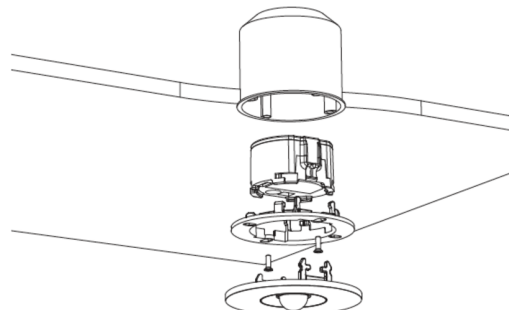

TEKNISK TEGNING

Maße EER / EEQ

Einzelbatterie-Elektronik-Box (UH-1)

Lochausschnitt EER / EEQ

EEx029: Schalterdose notwendig (nicht im Lieferumfang enthalten)

TILBEHØRSLISTE

LSYS-B4 -

LSYS-F4 -