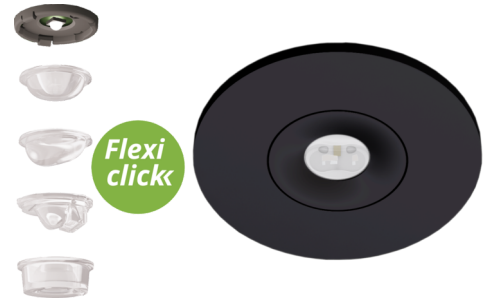

Art.-Nr: EERL433WL-AZ
Sikkerhetslys Enkelt batteri
Takmontering, Trådløs profesjonell, 3 timer, , IP20,
Sinkstøping, antrasitt

Mer informasjon

TEKNISKE DATA

Type armatur	Sikkerhetslys
Monteringstype	Takmontering
piktogram	Nei
Lyspærer	LED
Koffertmateriale	Sinkstøping
Farge på huset	antrasitt
IP-beskyttelse)	IP20
Slagstyrke (IK)	≥ 3
Sertifisering	WEEE, CE, ENEC
beskyttelses klasse	2
omsorg	Enkelt batteri
overvåkning	Wireless Professional
Brotid	3 timer
Batteri	LFP3212.K-SET-2AKKU
Driftsmodus	Standby kobling / permanent kobling
Inngangsspenning AC	230 V
Inngangsfrekvens	50 Hz
Maks effekt.	6,4 W
Ytelse DS	5,1 W
Ytelse BS	0,8 W
Omgivelsestemperatur DS	-5 °C - 40 °C
Omgivelsestemperatur BS	-5 °C - 40 °C

Høyde	4 mm
diameter	88 mm
Installasjonsdiameter	68 mm
Vekt	0.43
Vekt inkludert emballasje	0.56
Tverrsnitt for tilkobling	2.5 mm ²
Koblingsinngang	Ja
Blokkering av nødlys	Ja
Batteritilkobling	Støpsel
Dimmefunksjon	Ja
Lysstrømnettverk	470 lm
Lysstrøm nødsituasjon	195 lm
Tolltariffnummer	94056180
EAN	4260682150790

TEKNISK TEGNING

Maße EER / EEQ

Einzelbatterie-Elektronik-Box (UH-1)

Lochausschnitt EER / EEQ

EEx029: Schalterdose notwendig (nicht im Lieferumfang enthalten)

TILBEHØRSLISTE

LSYS-B4 -

LSYS-F4 -