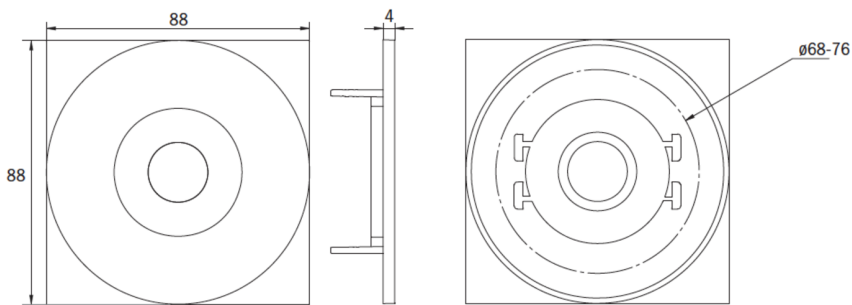

Art.-Nr: EERL433WL-AZ
Sikkerhetslys Enkelt batteri
Takmontering, Trådløs profesjonell, 3 timer, , IP20,
Sinkstøping, antrasitt

Mer informasjon

TEKNISKE DATA

Type armatur	Sikkerhetslys
Monteringstype	Takmontering
piktogram	Nei
Lyspærer	LED
Koffertmateriale	Sinkstøping
Farge på huset	antrasitt
IP-beskyttelse)	IP20
Slagstyrke (IK)	≥ 3
Sertifisering	WEEE, CE, ENEC
beskyttelses klasse	2
omsorg	Enkelt batteri
overvåkning	Wireless Professional
Brotid	3 timer
Batteri	LFP3212.K-SET-2AKKU
Driftsmodus	Standby kobling / permanent kobling
Inngangsspenning AC	230 V
Inngangsfrekvens	50 Hz
Maks effekt.	6,4 W
Ytelse DS	5,1 W
Ytelse BS	0,8 W
Omgivelsestemperatur DS	-5 °C - 40 °C
Omgivelsestemperatur BS	-5 °C - 40 °C

Høyde	4 mm
diameter	88 mm
Installasjonsdiameter	68 mm
Vekt	0.43
Vekt inkludert emballasje	0.56
Tverrsnitt for tilkobling	2.5 mm ²
Koblingsinngang	Ja
Blokkering av nødlys	Ja
Batteritilkobling	Støpsel
Dimmefunksjon	Ja
Lysstrømnettverk	470 lm
Lysstrøm nødsituasjon	195 lm
Tolltariffnummer	94056180
EAN	4260682150790

TEKNISK TEGNING

Maße EER / EEQ

Einzelbatterie-Elektronik-Box (UH-1)

Lochausschnitt EER / EEQ

EEx029: Schalterdose notwendig (nicht im Lieferumfang enthalten)

TILBEHØRSLISTE

LSYS-B4 -

LSYS-F4 -