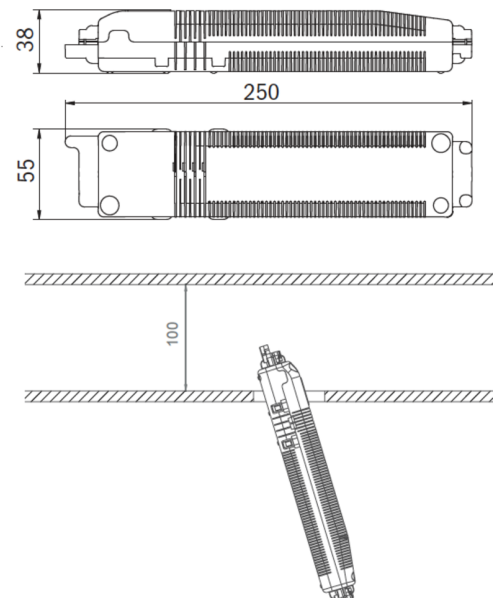

Art.-Nr: EERL433WL-AZ
Sikkerhetslys Enkelt batteri
Takmontering, Trådløs profesjonell, 3 timer, , IP20,
Sinkstøping, antrasitt

Mer informasjon

TEKNISKE DATA

Type armatur	Sikkerhetslys
Monteringstype	Takmontering
piktogram	Nei
Lyspærer	LED
Koffertmateriale	Sinkstøping
Farge på huset	antrasitt
IP-beskyttelse)	IP20
Slagstyrke (IK)	≥ 3
Sertifisering	WEEE, CE, ENEC
beskyttelses klasse	2
omsorg	Enkelt batteri
overvåkning	Wireless Professional
Brotid	3 timer
Batteri	LFP3212.K-SET-2AKKU
Driftsmodus	Standby kobling / permanent kobling
Inngangsspenning AC	230 V
Inngangsfrekvens	50 Hz
Maks effekt.	6,4 W
Ytelse DS	5,1 W
Ytelse BS	0,8 W
Omgivelsestemperatur DS	-5 °C - 40 °C
Omgivelsestemperatur BS	-5 °C - 40 °C

Høyde	4 mm
diameter	88 mm
Installasjonsdiameter	68 mm
Vekt	0.43
Vekt inkludert emballasje	0.56
Tverrsnitt for tilkobling	2.5 mm ²
Koblingsinngang	Ja
Blokkering av nødlys	Ja
Batteritilkobling	Støpsel
Dimmefunksjon	Ja
Lysstrømnettverk	470 lm
Lysstrøm nødsituasjon	195 lm
Tolltariffnummer	94056180
EAN	4260682150790

TEKNISK TEGNING

Maße EER / EEQ

Einzelbatterie-Elektronik-Box (UH-1)

Lochausschnitt EER / EEQ

EEx029: Schalterdose notwendig (nicht im Lieferumfang enthalten)

TILBEHØRSLISTE

LSYS-B4 -

LSYS-F4 -