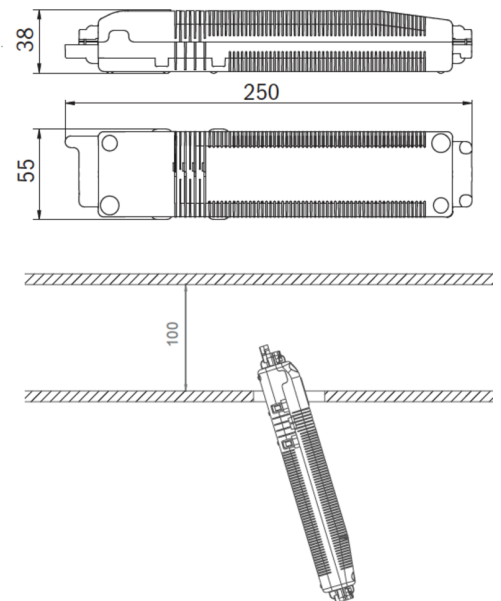

Art.-Nr: EERL431WL
Sikkerhetslys Enkelt batteri
Takmontering, Trådløs profesjonell, 1 time, , IP20,
Sinkstøping, hvit

Mer informasjon

TEKNISKE DATA

Type armatur	Sikkerhetslys
Monteringstype	Takmontering
piktogram	Nei
Lyspærer	LED
Koffertmateriale	Sinkstøping
Farge på huset	hvit
IP-beskyttelse)	IP20
Slagstyrke (IK)	≥ 3
Sertifisering	WEEE, CE, ENEC
beskyttelses klasse	2
omsorg	Enkelt batteri
overvåkning	Wireless Professional
Brotid	1 time
Batteri	LFP3212.K-SET-2AKKU
Driftsmodus	Standby kobling / permanent kobling
Inngangsspenning AC	230 V
Inngangsfrekvens	50 Hz
Ytelse BS	0,8 W
Omgivelsestemperatur DS	-5 °C - 40 °C
Omgivelsestemperatur BS	-5 °C - 40 °C
Høyde	4 mm

diameter	88 mm
Installasjonsdiameter	68 mm
Vekt	0.43
Vekt inkludert emballasje	0.56
Tverrsnitt for tilkobling	2.5 mm ²
Koblingsinngang	Ja
Blokkering av nødlys	Ja
Batteritilkobling	Støpsel
Dimmefunksjon	Ja
Tolltariffnummer	94056180
EAN	4260682150721

TEKNISK TEGNING

Maße EER / EEQ

Einzelbatterie-Elektronik-Box (UH-1)

Lochausschnitt EER / EEQ

EEx029: Schaltdose notwendig (nicht im Lieferumfang enthalten)

TILBEHØRSLISTE

LSYS-B4 -

LSYS-F4 -