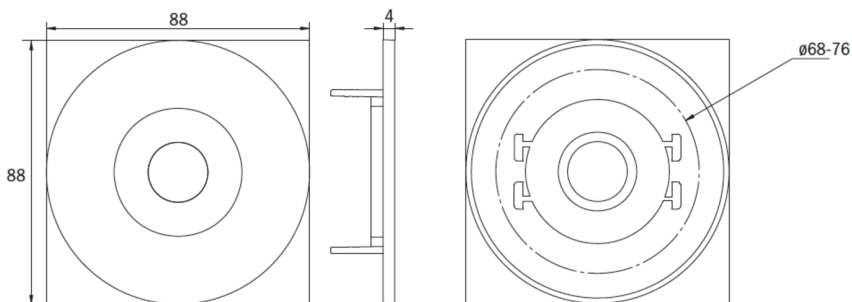

Art.-Nr: EERL431WL
Sikkerhetslys Enkelt batteri
Takmontering, Trådløs profesjonell, 1 time, , IP20,
Sinkstøping, hvit

Mer informasjon

TEKNISKE DATA

Type armatur	Sikkerhetslys
Monteringstype	Takmontering
piktogram	Nei
Lyspærer	LED
Koffertmateriale	Sinkstøping
Farge på huset	hvit
IP-beskyttelse)	IP20
Slagstyrke (IK)	≥ 3
Sertifisering	WEEE, CE, ENEC
beskyttelses klasse	2
omsorg	Enkelt batteri
overvåkning	Wireless Professional
Brotid	1 time
Batteri	LFP3212.K-SET-2AKKU
Driftsmodus	Standby kobling / permanent kobling
Inngangsspenning AC	230 V
Inngangsfrekvens	50 Hz
Ytelse BS	0,8 W
Omgivelsestemperatur DS	-5 °C - 40 °C
Omgivelsestemperatur BS	-5 °C - 40 °C
Høyde	4 mm

diameter	88 mm
Installasjonsdiameter	68 mm
Vekt	0.43
Vekt inkludert emballasje	0.56
Tverrsnitt for tilkobling	2.5 mm ²
Koblingsinngang	Ja
Blokkering av nødlys	Ja
Batteritilkobling	Støpsel
Dimmefunksjon	Ja
Tolltariffnummer	94056180
EAN	4260682150721

TEKNISK TEGNING

Maße EER / EEQ

Einzelbatterie-Elektronik-Box (UH-1)

Lochausschnitt EER / EEQ

EEx029: Schaltdose notwendig (nicht im Lieferumfang enthalten)

TILBEHØRSLISTE

LSYS-B4 -

LSYS-F4 -